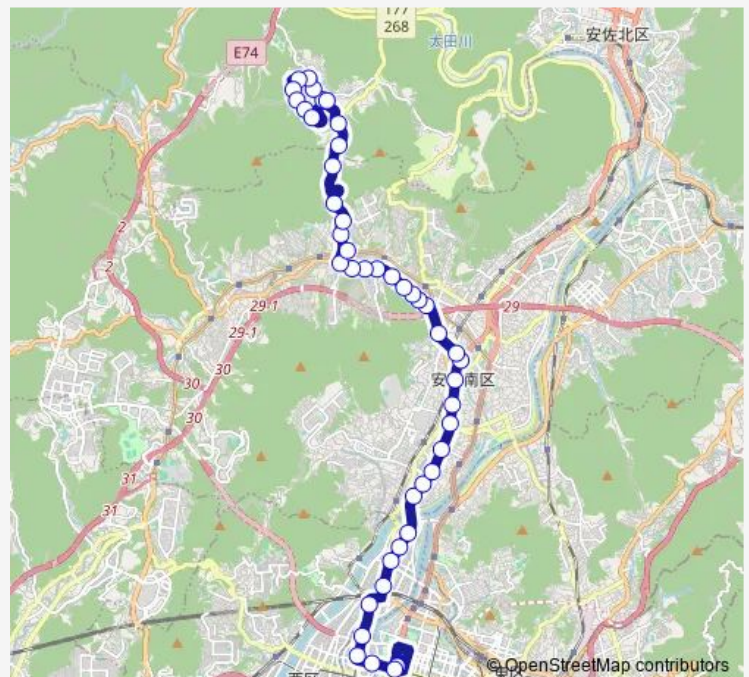

### Route schedule

広島バスセンター — あさひが丘下

Monday 07:58-22:03

Tuesday 07:58-22:03

Wednesday 07:58-22:03

Thursday 07:58-22:03

Friday 07:58-22:03

Saturday 07:33-22:03

Sunday 07:33-22:03

### Route info

Direction: 広島バスセンター

Stops: 45

Trip Duration: 1 hour 8 min

70-3 — あさひが丘線

BusMaps

下小峠

安小峠