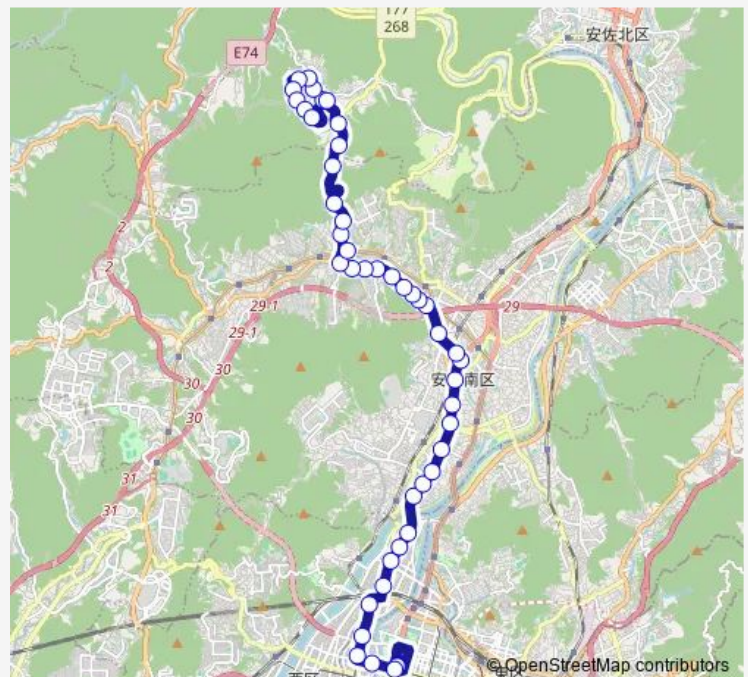

### Route schedule

広島バスセンター — あさひが丘下

Monday 07:58-22:03

Tuesday 07:58-22:03

Wednesday 07:58-22:03

Thursday 07:58-22:03

Friday 07:58-22:03

Saturday 07:33-22:03

Sunday 07:33-22:03

### Route info

Direction: 広島バスセンター

Stops: 45

Trip Duration: 1 hour 2 min

70-3 — あさひが丘線

BusMaps

下小峠

安小峠