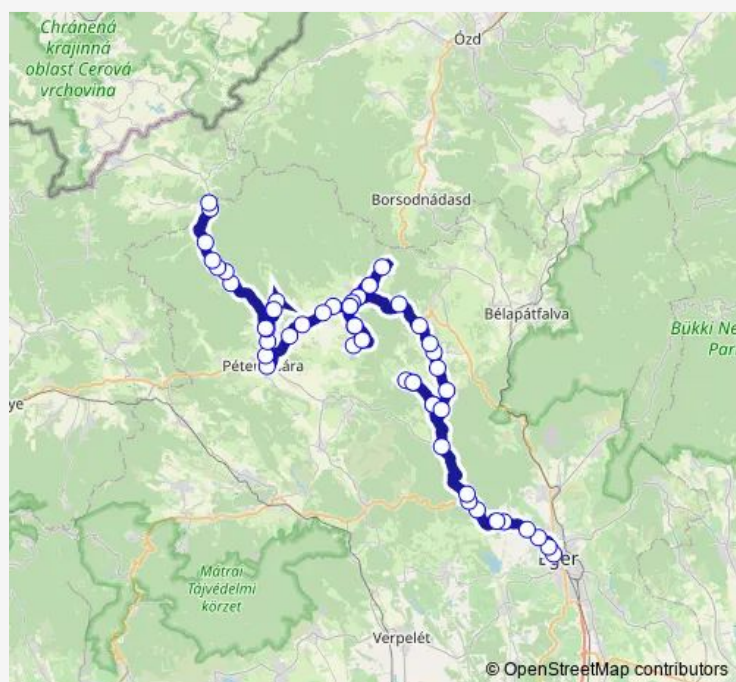

### Route schedule

Istenmezeje (Szederkénypuszta), Italbolt — Eger, autóbusz-állomás

Monday	04:45
Tuesday	—
Wednesday	—
Thursday	—
Friday	04:45
Saturday	04:45
Sunday	04:45

### Route info

Direction: Istenmezeje (Szederkénypuszta), Italbolt

Stops: 38

Trip Duration: 1 hour 40 min

3479 — Eger - Tarnalelesz - Pétervására - Szederkénypuszta

Tarnalelesz, szúcsi elágazás

Szentdomonkos, autóbusz-váróterem