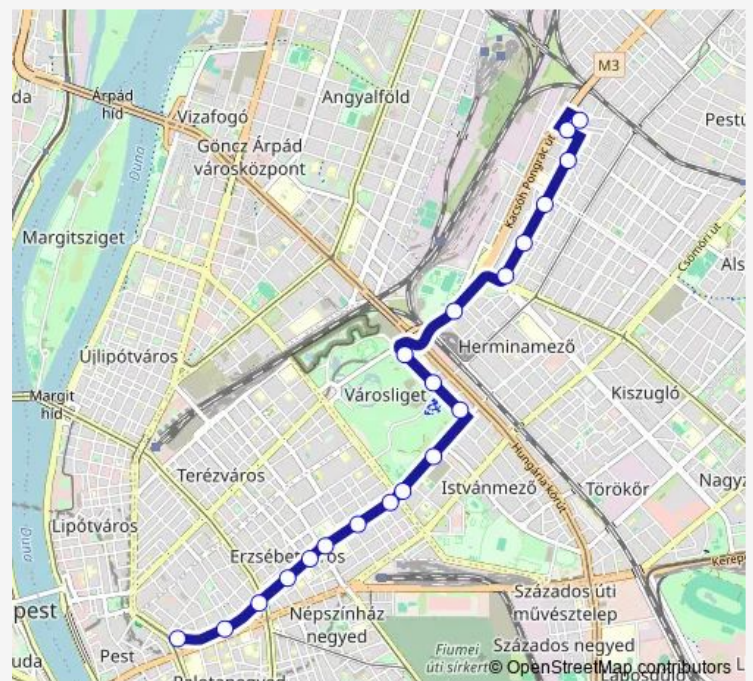

Ötvenhatosok tere

Dembinszky utca

Nefelejcs utca

Rózsa utca

Almássy tér

Wesselényi utca / Erzsébet körút

Nyár utca

Károly körút (Astoria M)

Route schedule

Csáktornya park — Károly körút (Astoria M)

Monday 04:26-23:26

Tuesday 04:26-23:26

Wednesday 04:26-23:26

Thursday 04:26-23:26

Friday 04:26-23:26

Saturday 04:26-23:26

Sunday 04:26-23:26

Route info

Direction: Csáktornya park

Stops: 20

Trip Duration: 0 hour 28 min

Direction

Károly körút (Astoria M) — Csáktornya park

20 stops

Tuesday 04:13-23:51

Wednesday 04:13-23:51

Thursday 04:13-23:51

Friday 04:13-23:51

Saturday 04:13-23:51

Sunday 04:13-23:51

Route info

Direction: Károly körút (Astoria M)