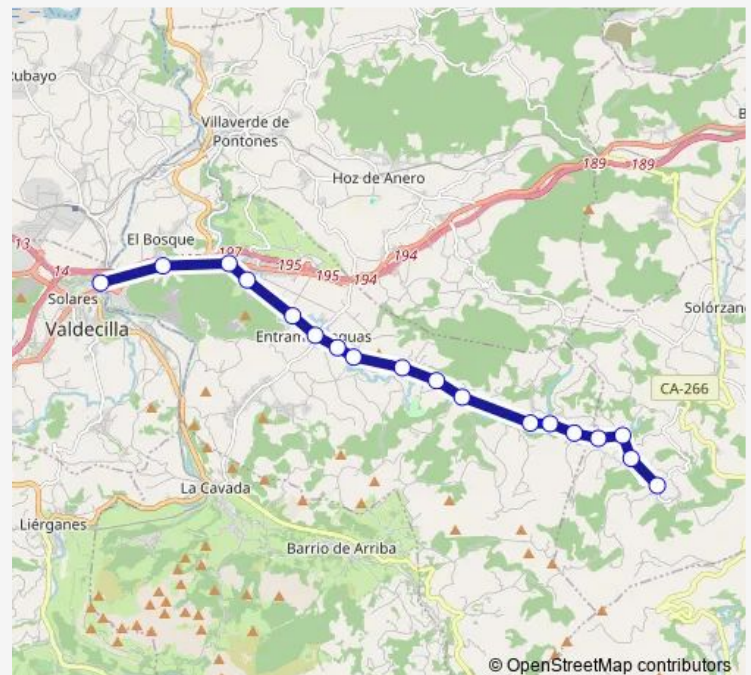

El Molino (Hornedo)

Escuelas (Hornedo)

El Moro (Hornedo)

Cruce Vallondo (Hornedo)

San Antonio 2 (Entrambasaguas)

San Antonio/Plaza (Entrambasaguas)

Barrio la Brena (Entrambasaguas)

Consultorio (Entrambasaguas)

Cruce (Entrambasaguas)

Barrio Elechino (Entrambasaguas)

Gerposa (Hoznayo)

Rest. Mizmaya (Hoznayo)

El Bosque (El Bosque)

Terminal Solares (Solares)

### Route schedule

Piensos Benzi (Riaño) — Terminal Solares (Solares)

Monday 09:15-18:25

Tuesday 09:15-18:25

Wednesday 09:15-18:25

Thursday 09:15-18:25

Friday 09:15-18:25

Saturday —

### Route info

Direction: Piensos Benzi (Riaño)

Stops: 18

Trip Duration: 0 hour 25 min