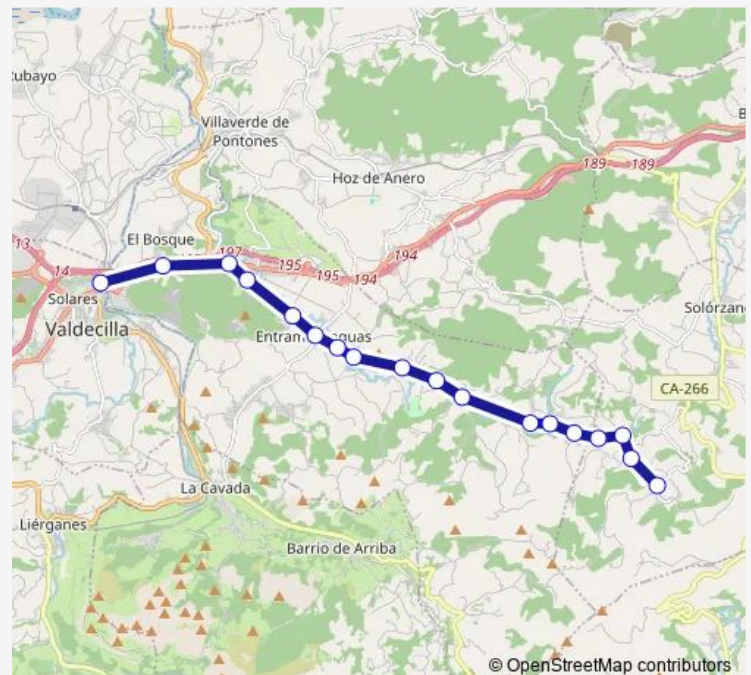

El Molino (Hornedo)

Escuelas (Hornedo)

El Moro (Hornedo)

Cruce Vallondo (Hornedo)

San Antonio 2 (Entrambasaguas)

San Antonio/Plaza (Entrambasaguas)

Barrio la Brena (Entrambasaguas)

Consultorio (Entrambasaguas)

Cruce (Entrambasaguas)

Barrio Elechino (Entrambasaguas)

Gerposa (Hoznayo)

Rest. Mizmaya (Hoznayo)

El Bosque (El Bosque)

Terminal Solares (Solares)

Route schedule

Piensos Benzi (Riaño) — Terminal Solares (Solares)

Monday 09:15-18:25

Tuesday 09:15-18:25

Wednesday 09:15-18:25

Thursday 09:15-18:25

Friday 09:15-18:25

Saturday —

Sunday —

Route info

Direction: Piensos Benzi (Riaño)

Stops: 18

Trip Duration: 0 hour 25 min

© OpenStreetMap contributors

Direction

Terminal Solares (Solares) — Piosos Benzi (Riaño)

18 stops

[Open route schedule](#)