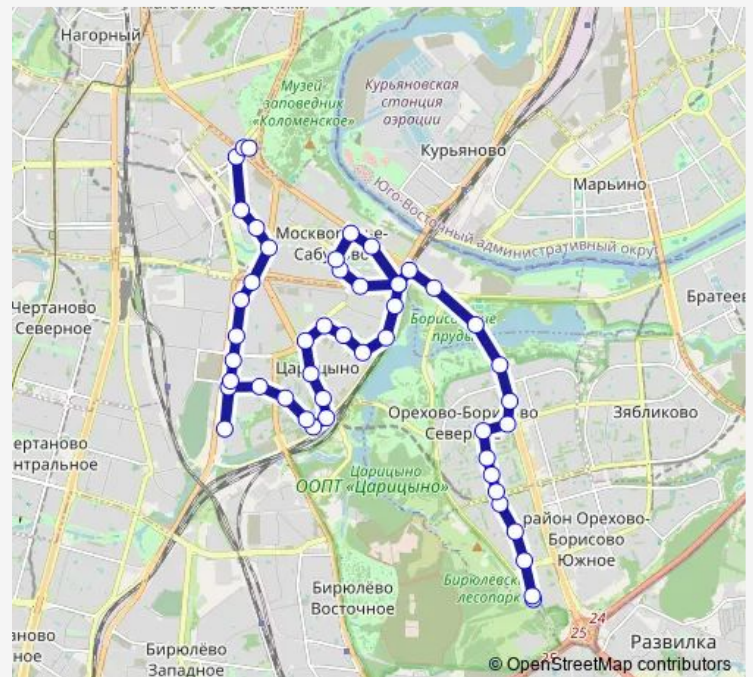

6-й микрорайон Орехово-Борисова

Домодедовская улица, 46

Детская поликлиника

Домодедовская улица, 17

Домодедовская улица

Поликлиника № 166

Детская библиотека

Шипиловская улица

Юридический колледж

7-й микрорайон Орехово-Борисова

Парк «Борисовские Пруды»

Борисовский мост

Сабурово

МЦД Москворечье

МЦД Москворечье

Шайдаровская улица

Улица Кошкина

Детская поликлиника № 23

Институт автоматики

Route schedule

6-й микрорайон Орехово-Борисова — Метро «Каширская»

Monday	05:56-22:21
Tuesday	05:56-22:21
Wednesday	05:56-22:21
Thursday	05:56-22:21
Friday	05:56-22:21
Saturday	05:54-22:34
Sunday	05:54-22:34

Route info

Direction: 6-й микрорайон Орехово-Борисова

Stops: 48

Trip Duration: 1 hour 23 min

■ s823 — Метро «Каширская» - 6-й микрорайон Орехово-Борисова

BusMaps

Завод полиметаллов

МЦД Москворечье