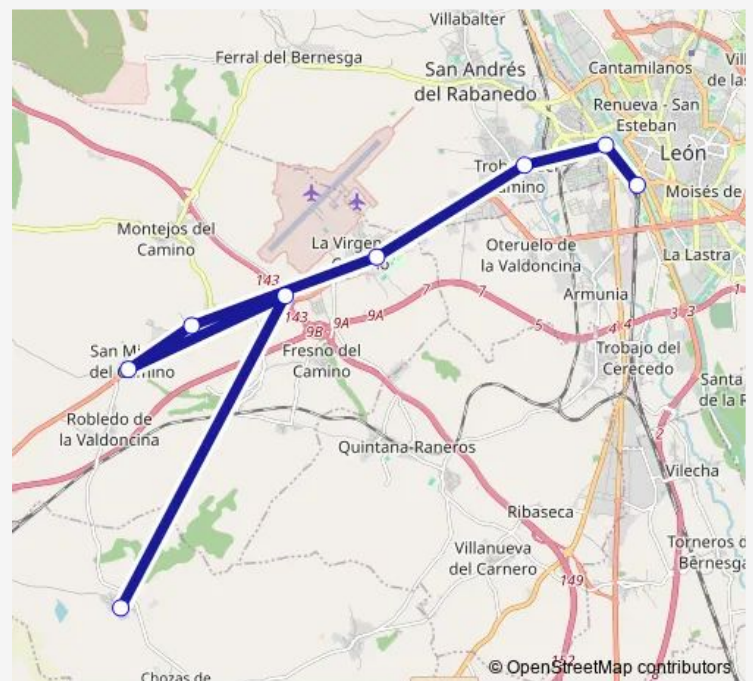

Direction

Leon — Chozas

8 stops

[Open route schedule](#)

Leon

Av. Quevedo. 2

Trobajo del Camino

La Virgen Del Camino

Direction: Leon

Stops: 8

Trip Duration: 0 hour 30 min

Direction

Leon — Alcoba De La Ribera

21 stops

[Open route schedule](#)

Leon

Leon-Avda. Quevedo 12

Trobajo del Camino

La Virgen Del Camino

Valverde De La Virgen

San Miguel Del Camino

Villadangos Del Paramo

Villadangos_hostal Libertad

San Martin Del Camino

Wednesday 13:15

Thursday 13:15

Friday 13:15

Saturday —

Sunday —

Route info

Direction: Leon

Stops: 21