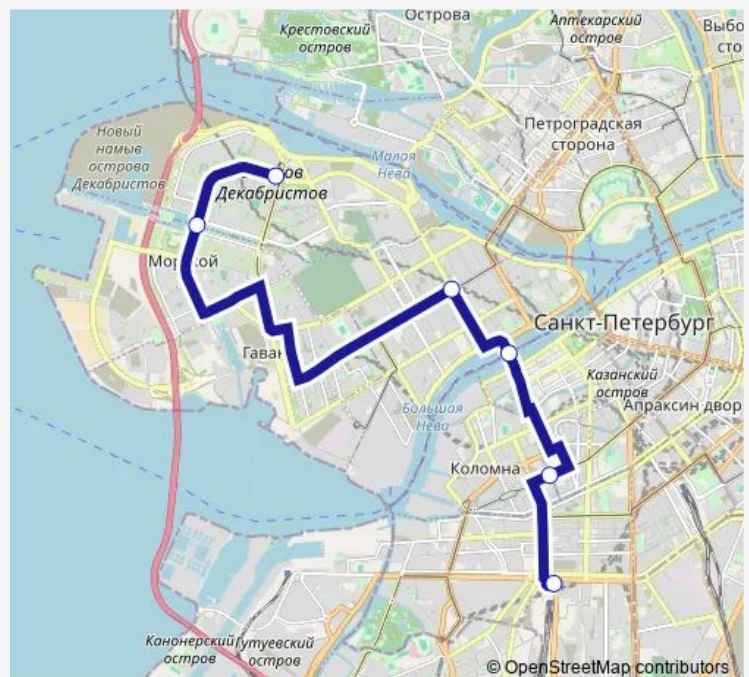

Кт

Балтийский Вокзал

Route schedule

УЛ. Кораблестроителей — Балтийский Вокзал

Monday 07:00-23:00

Tuesday 07:00-23:00

Wednesday 07:00-23:00

Thursday 07:00-23:00

Friday 07:00-23:00

Saturday 07:00-23:00

Sunday 07:00-23:00

Route info

Direction: УЛ. Кораблестроителей

Stops: 6

Trip Duration: 0 hour 25 min

■ K-62 — улица Кораблестроителей - Балтийский вокзал

BusMaps

Direction

Балтийский Вокзал — УЛ. Кораблестроителей

6 stops

[Open route schedule](#)

Балтийский Вокзал

Кт

Кт