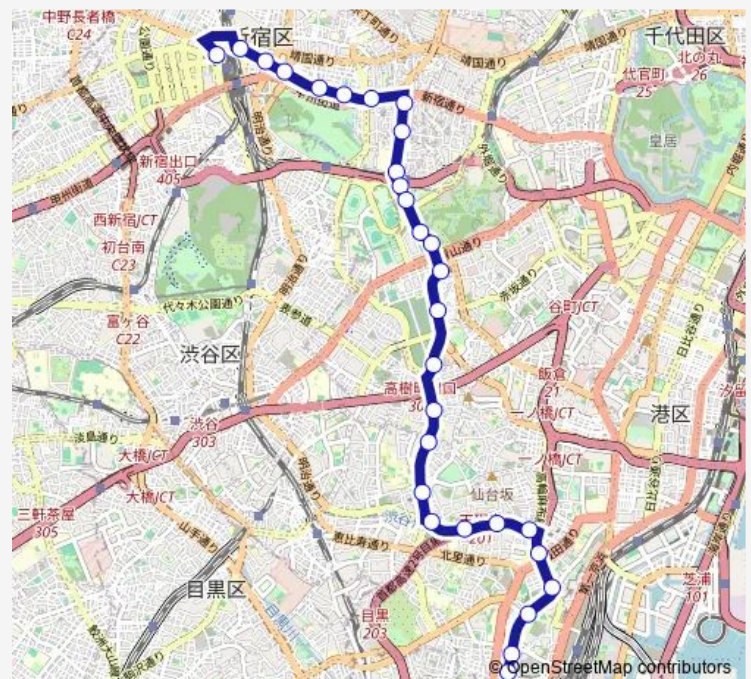

高輪一丁目

高輪二丁目

高輪警察署前

高輪三丁目

グランドプリンスホテル新高輪前

品川駅高輪口

Route schedule

青山一丁目駅前 — 品川駅高輪口

Monday 08:24

Tuesday 08:24

Wednesday 08:24

Thursday 08:24

Friday 08:24

Saturday —

Sunday —

Route info

Direction: 青山一丁目駅前

Stops: 18

Trip Duration: 0 hour 33 min

Direction

新宿駅西口 — 品川駅高輪口

31 stops

[Open route schedule](#)

新宿駅西口