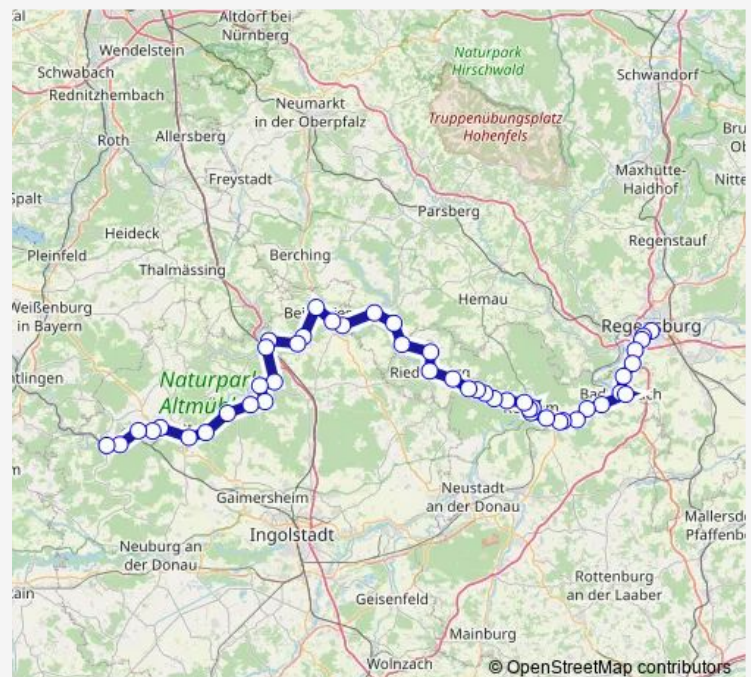

Obereichstätt, Untere Dorfstr.

Rebdorf, Busbahnhof

Eichstätt Stadt

Landershofen, Kreisstr./Ampel

Pfünz, Eichstätter Straße

Walting, Altmühlbrücke

Gungolding, Brücke

Arnsberg, Schloßsteig

Thursday 11:31-18:46

Friday —

Saturday 11:31-18:46

Sunday 11:31-18:46

Route info

Direction: Dollnstein

Stops: 48

Trip Duration: 2 hour 58 min

6010

Meihern, Staatsstr.

St. Agatha

Riedenburg, Großparkpl/Zentrum

Prunn, Abzw Staatsstr.

Pillhausen

Weihermühle, Abzw Staatsstr.

Essing, Alte Holzbrücke

Saturday 07:30-14:55

Sunday 07:30-14:55

Route info

Direction: Regensburg Hbf

Stops: 48

Trip Duration: 2 hour 58 min

St. Agatha

Meihern, Staatsstr.