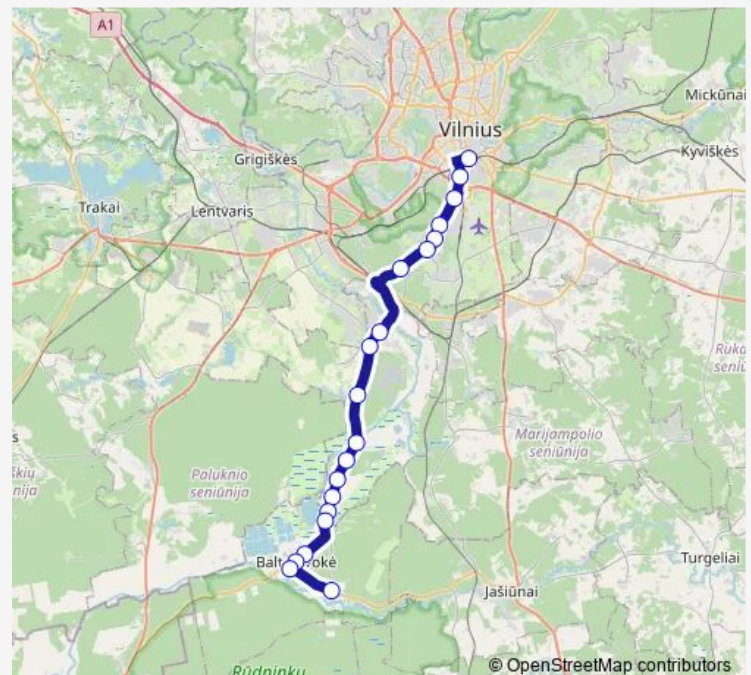

Friday 06:20-09:15

Saturday 06:20-09:15

Sunday 06:20-09:15

Route info

Direction: Vilniaus autobusų stotis

Stops: 20

Trip Duration: 0 hour 46 min

230. — Vilnius-Rūdninkai