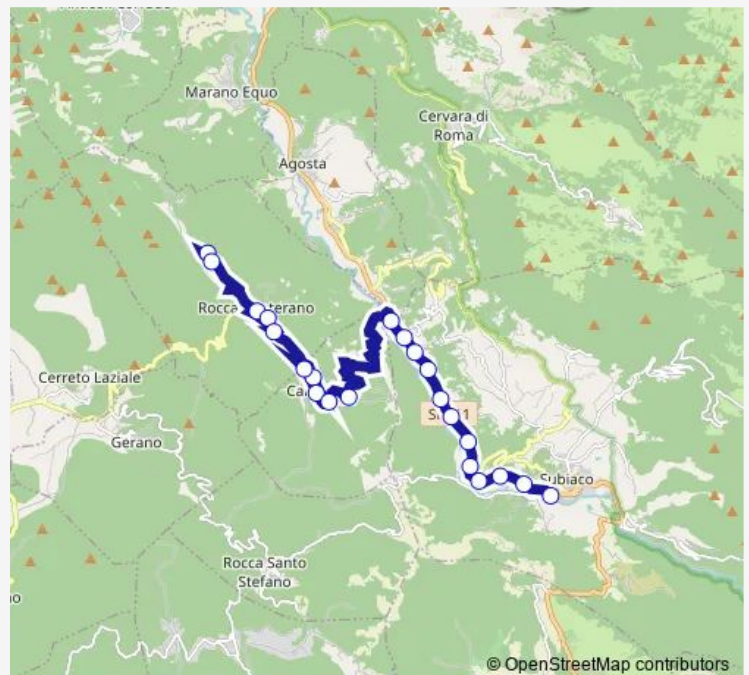

Direction

Rocca Canterano | Rocca di Mezzo # f11538 — Subiaco | Piazza Falcone # f4782

22 stops

[Open route schedule](#)

- Rocca Canterano | Rocca di Mezzo # f11538
- Rocca Canterano | Rocca di Mezzo # f11539
- Rocca Canterano | Via Montecotto # f11541
- Rocca Canterano | Via Municipio # f11542
- Rocca Canterano | Via Empolitana # f11543
- Canterano | Piazza Roma # f11531
- Canterano | Via Rocca di Mezzo # f11544
- Canterano | Via Capo la Valle # f15131
- Canterano | Le Praie # f11545
- Canterano | Via Madonna degli Angeli # f11546
- MADONNA DELLA PACE | Piazza XV Martiri # f8914
- SUBIACO | Ponte Lucidi # f8915
- SUBIACO | La Torre # f8933
- SUBIACO | Via Sublacense (Km 11) # f8916
- SUBIACO | Via Sublacense (Minnone) # f8917
- SUBIACO | Via Sublacense (Battisti) # f8918
- SUBIACO | Via Sublacense (Km 12) # f8919
- SUBIACO | Via Sublacense (Tangenziale) # f8920
- SUBIACO | Sant'Angelo # f8924
- SUBIACO | Via Sublacense (Deposito) # f8921
- SUBIACO | Corso Battisti # f8922

Route schedule

Rocca Canterano | Rocca di Mezzo # f11538 — Subiaco | Piazza Falcone # f4782

| | |
|-----------|-------------|
| Monday | 06:10-19:00 |
| Tuesday | 06:10-19:00 |
| Wednesday | 06:10-19:00 |
| Thursday | 06:10-19:00 |
| Friday | 06:10-19:00 |
| Saturday | 06:10-19:00 |
| Sunday | 08:55-17:25 |

Route info

Direction: Rocca Canterano | Rocca di Mezzo # f11538

Stops: 22

Trip Duration: 0 hour 30 min

Rocca di Mezzo - Subiaco # Su7d

Bus time schedules and route maps are available in an offline PDF at busmaps.com. Use the busmaps.com website to see live bus times, train schedule or subway schedule, and step-by-step directions for all public transit in Canterano

The schedule is provided in the local timezone. Times with "(+1)" indicate departures on the next day.

PDF file created on 2025-01-16

2024 BusMaps.com - All Rights Reserved