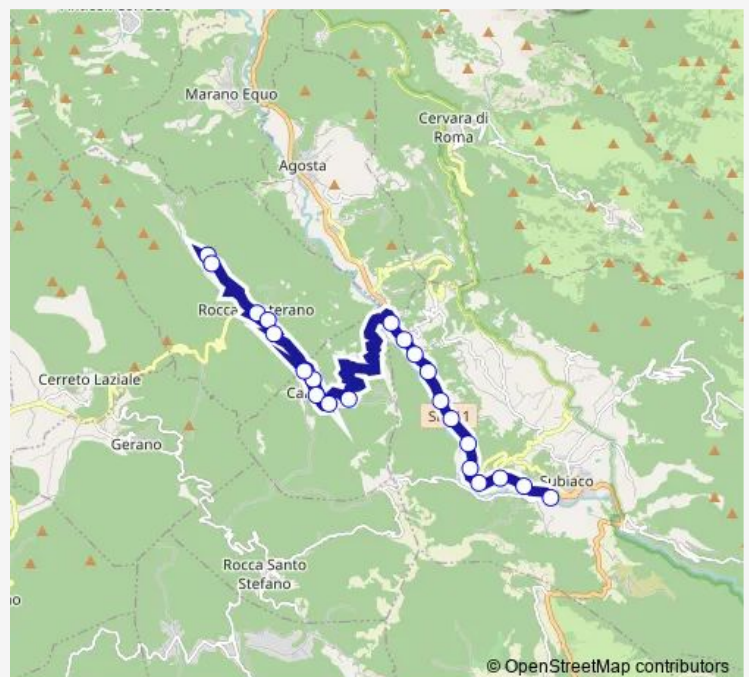

Subiaco | Corso Battisti # f8922

Route schedule

Rocca Canterano | Rocca di Mezzo # f11538 — Subiaco | Piazza Falcone # f4782

Monday 06:10-19:00

Tuesday 06:10-19:00

Wednesday 06:10-19:00

Thursday 06:10-19:00

Friday 06:10-19:00

Saturday 06:10-19:00

Sunday 08:55-17:25

Route info

Direction: Rocca Canterano | Rocca di Mezzo # f11538

Stops: 22

Trip Duration: 0 hour 30 min

Rocca di Mezzo - Subiaco # Su7d