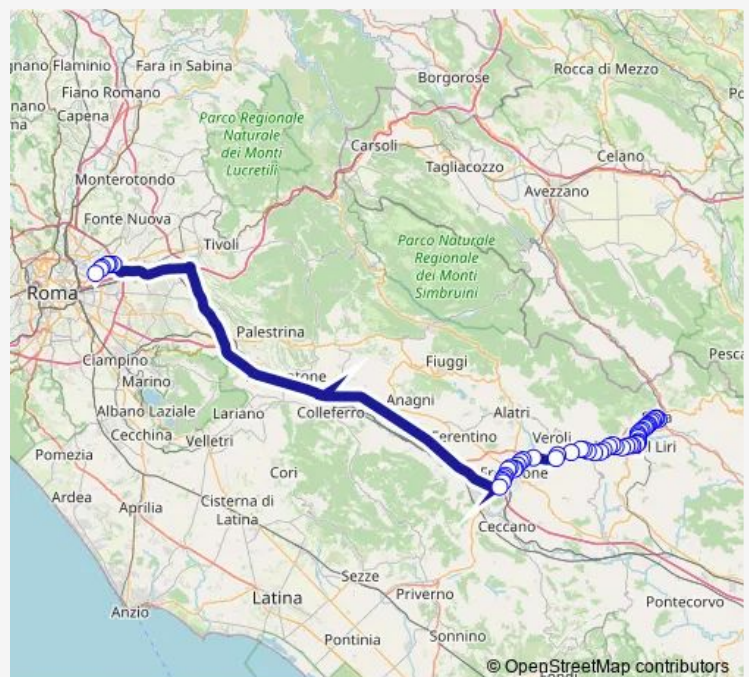

Isola Liri | Via Roma Via Granciara # f5906

Isola Liri | Via Roma Via Madonna Neve # f5907

Castelliri | Via Roma Via Montecassino # f5908

Route schedule

Sora | Stazione FS # f5890 — ROMA | Ponte Mammolo (Metro B) # f9021

Monday 05:30

Tuesday 05:30

Wednesday 05:30

Thursday 05:30

Friday 05:30

Saturday —

Sunday —

Route info

Direction: Sora | Stazione FS # f5890

Stops: 52

Trip Duration: 2 hour 10 min

Sora - Roma Ponte Mammolo # So441a

Castelliri | Via Roma Via Vado Colli # f5909

Castelliri | Via Santa Maria Salomé # f5910

Castelliri | Via Collasturo # f5911