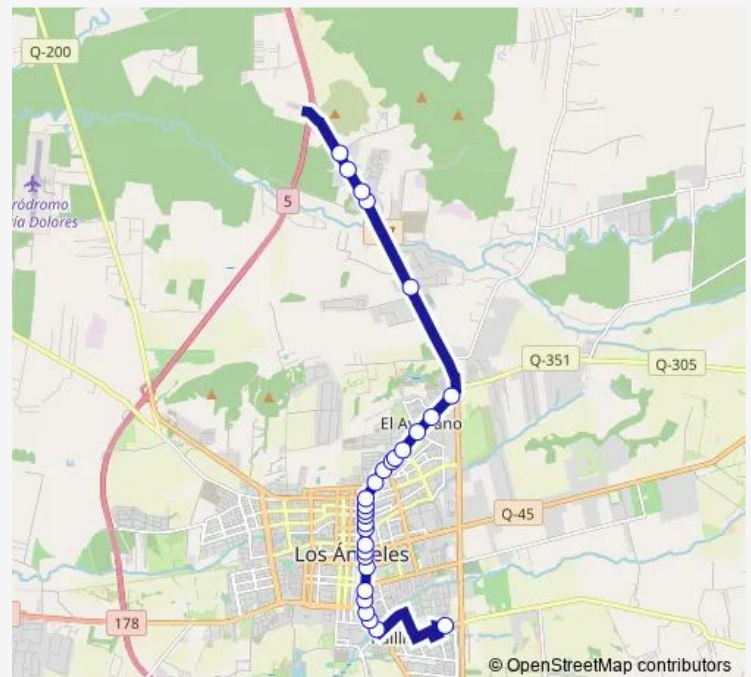

### Direction

Francisco Encina / Bogota — Ex Ruta Panamericana

29 stops

[Open route schedule](#)

Francisco Encina / Bogota

Los Carrera / Edmundo Arellano

Los Carrera / Maria Auxiliadora

Los Carrera / Vicuna Mackenna

Sor Vicenta / Terminal de buses Los Angeles

### Route schedule

Francisco Encina / Bogota — Ex Ruta Panamericana

Monday 07:15-20:00

Tuesday 07:15-20:00

Wednesday 07:15-20:00

Thursday 07:15-20:00

Friday 07:15-20:00

Saturday 07:15-20:00

### Route info

Direction: Francisco Encina / Bogota

Stops: 29

Trip Duration: 0 hour 40 min

2\_I — Paillihue - Avellano

Sor Vicenta / Nieves Vasquez

Sor Vicenta / Supermercado

Sor Vicenta / Las Industrias