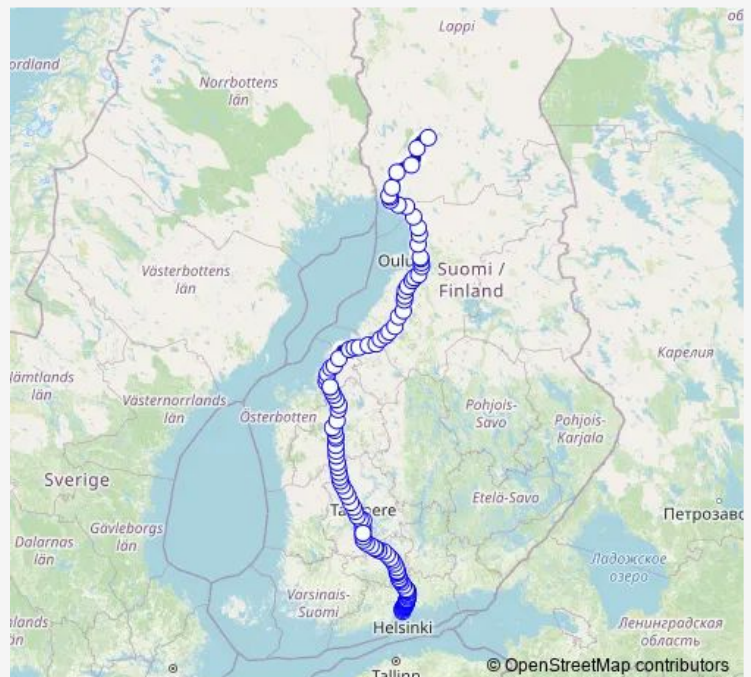

Thursday 08:24

Friday 08:24

Saturday 08:24

Sunday 08:24

Route info

Direction: Helsinki

Stops: 118

Trip Duration: 8 hour 22 min

■ IC 23 — Helsinki - Rovaniemi

Purola

Jokela

Palopuro

Hyvinkää

Hyvinkää Paavola

Riihimäki Arolampi

Riihimäki