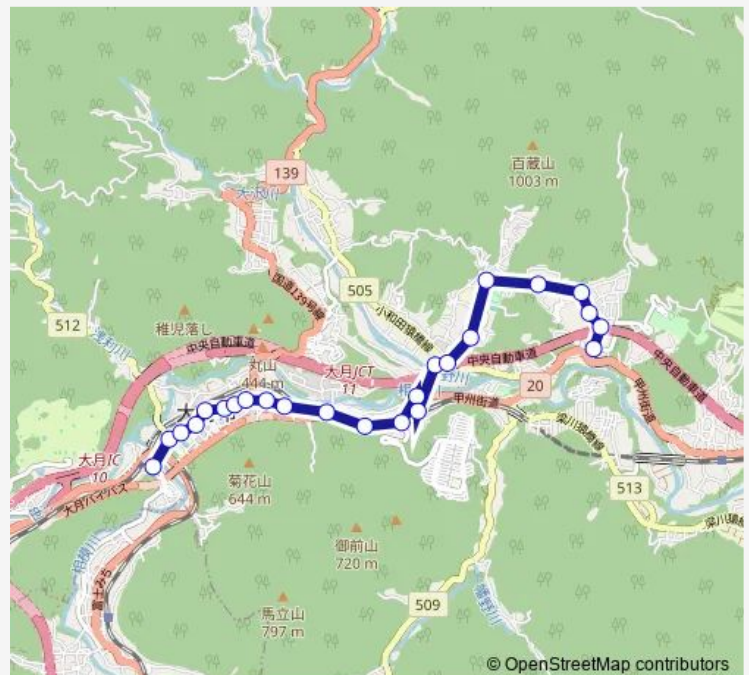

Bus 中央病院前発 堀江製作所前方面行き 中央病院前発 堀江製作所前方面行き (【- 大月】大月中央病院前・堀江製作所線 (大月駅・猿橋駅経由))

[Go to website](#)

Direction

大月中央病院前 — 堀江製作所前

24 stops

[Open route schedule](#)

- 大月中央病院前
- 都留高前
- 市役所前 (大月)
- 大月一丁目
- 大月駅
- 大月短大前
- イオン大月店前
- 日本生命前
- 駒橋上宿
- 駒橋
- 横尾橋
- 市営住宅前
- 殿上橋
- 駅前通り
- 猿橋駅
- 百蔵橋
- 市営ランド入口
- 下和田団地
- 百蔵山登山口
- やまびこ養護学校

Route schedule

大月中央病院前 — 堀江製作所前

Monday	11:58-15:58
Tuesday	11:58-15:58
Wednesday	11:58-15:58
Thursday	11:58-15:58
Friday	11:58-15:58
Saturday	10:30
Sunday	10:30

Route info

Direction: 大月中央病院前

Stops: 24

Trip Duration: 0 hour 27 min

■ 中央病院前発 堀江製作所前方面行き — 中央病院前発
堀江製作所前方面行き (【大月】大月中央病院前・...

宮谷上

宮谷中

宮谷下

堀江製作所前

中央病院前発 堀江製作所前方面行き Bus time schedules and route maps are available in an offline PDF at busmaps.com. Use the busmaps.com website to see live bus times, train schedule or subway schedule, and step-by-step directions for all public transit in Otsuki