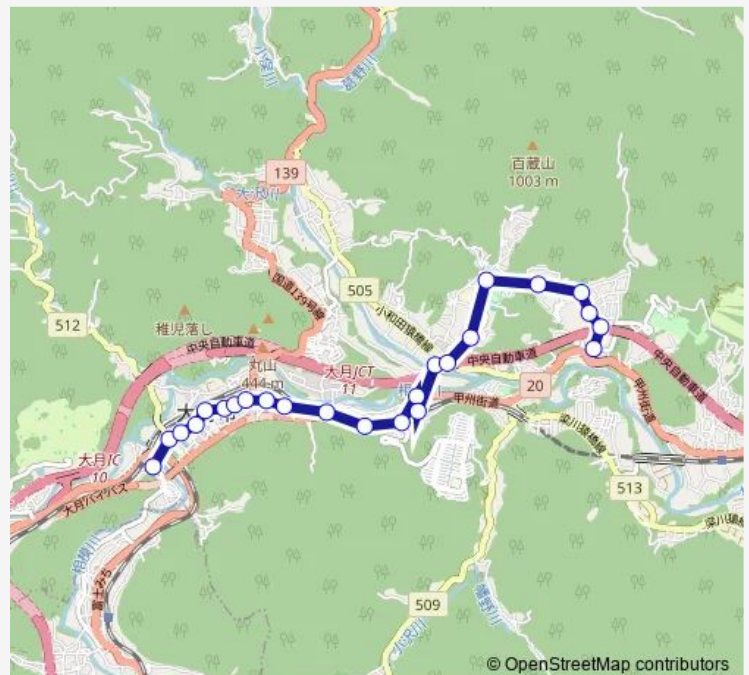

### Direction

大月中央病院前 — 堀江製作所前

24 stops

[Open route schedule](#)

- 大月中央病院前
- 都留高前
- 市役所前 (大月)
- 大月一丁目
- 大月駅
- 大月短大前
- イオン大月店前
- 日本生命前
- 駒橋上宿
- 駒橋
- 横尾橋
- 市営住宅前
- 殿上橋
- 駅前通り
- 猿橋駅
- 百蔵橋
- 市営グランド入口
- 下和田団地
- 百蔵山登山口
- やまびこ養護学校

### Route schedule

大月中央病院前 — 堀江製作所前

Monday	11:58-15:58
Tuesday	11:58-15:58
Wednesday	11:58-15:58
Thursday	11:58-15:58
Friday	11:58-15:58
Saturday	10:30
Sunday	10:30

### Route info

Direction: 大月中央病院前

Stops: 24

Trip Duration: 0 hour 27 min

■ 中央病院前発 堀江製作所前方面行き — 中央病院前発  
堀江製作所前方面行き (【大月】大月中央病院前・...

宮谷上

宮谷中

宮谷下