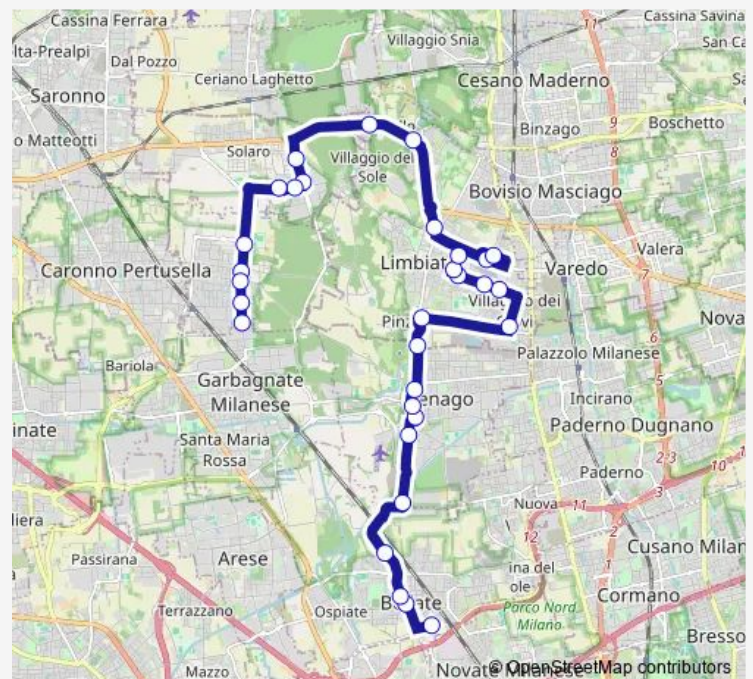

Senago - Piazza Borromeo 17

Limbiate - VIA XX Settembre FR. 28

Limbiate - VIA Marconi FR. 3

Limbiate - VIA Buozzi FR. 16

Limbiate - VIA Trieste FR. 150

Limbiate - VIA Trieste 113

Limbiate - VIA Trieste 73

Limbiate - Viale Lombardia 27

Limbiate - Viale Lombardia 11b

Limbiate - VIA DEI Mille Ang. VIA Pola

Limbiate - VIA Roma, 24

Limbiate - VIA Monte Bianco (Fermata Tram ATM - Municipio)

Limbiate - VIA Tonale 54

Route schedule

Bollate - VIA Varalli 20 (Istituti) — Cesate - VIA Roma 50

Monday 13:30-14:35

Tuesday 13:30-14:35

Wednesday 13:30-14:35

Thursday 13:30-14:35

Friday 13:30-14:35

Saturday 12:30

Sunday —

Route info

Direction: Bollate - VIA Varalli 20 (Istituti)

Stops: 31

Trip Duration: 0 hour 45 min

Z181 — Solaro-Limbiate-Senago-Bollate (Istituti)

Solaro - Fraz. Vill. Brollo - VIA Roma Ang. VIA Industrie

Solaro - Corso Europa 26