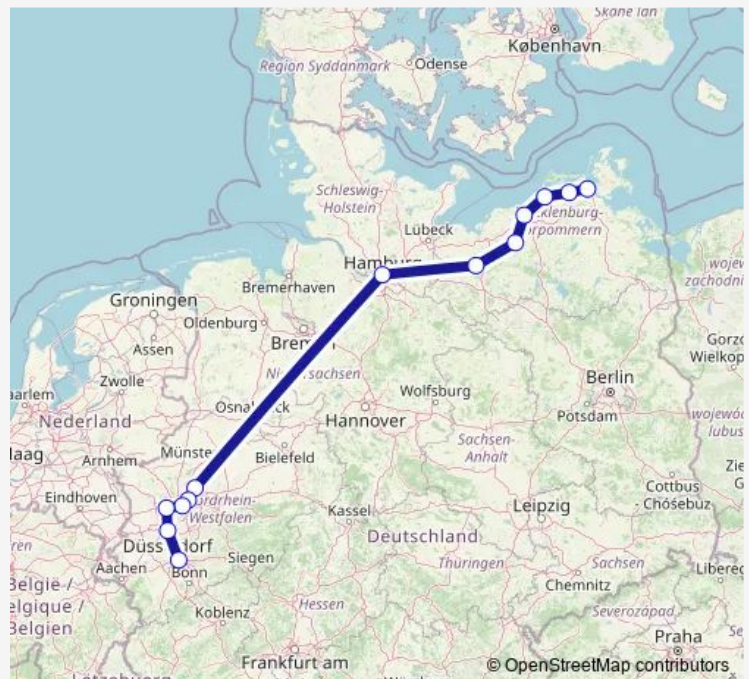

Bützow

Schwerin Hbf

Hamburg-Bergedorf

Hamburg-Harburg

Recklinghausen Hbf

Gelsenkirchen Hbf

Essen Hbf

Duisburg Hbf

Düsseldorf Hbf

Köln Hbf

### Route schedule

Stralsund Hbf — Köln Hbf

Monday	—
Tuesday	13:05
Wednesday	13:05
Thursday	—
Friday	—
Saturday	—
Sunday	—

### Route info

Direction: Stralsund Hbf

Stops: 14

Trip Duration: 6 hour 51 min

■ IC 2409