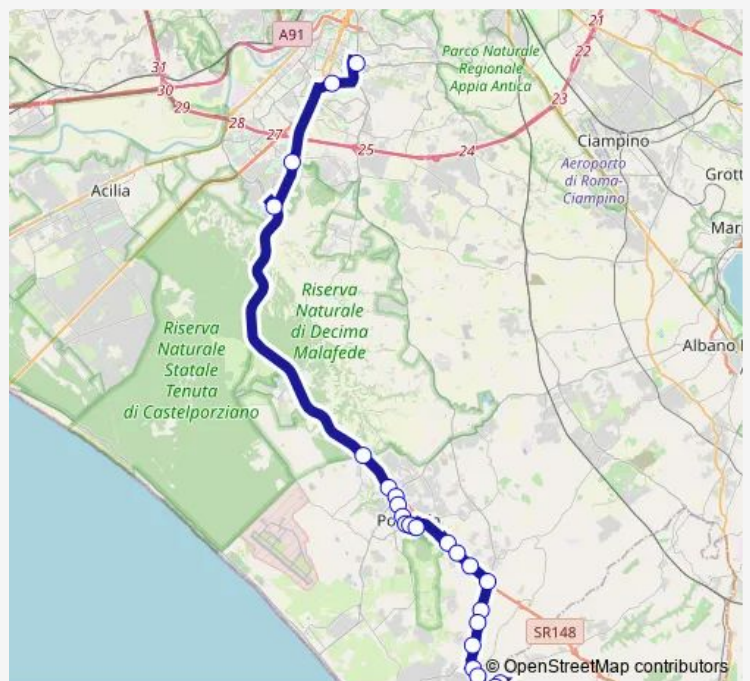

Direction

Roma | Laurentina (Metro B) # f2693 — Ardea | Piazza del Popolo # f12635

24 stops

[Open route schedule](#)

- Roma | Laurentina (Metro B) # f2693
- Roma | Ospedale Sant'Eugenio # f2695
- Roma | Via Eroi Difesa di Roma # f3352
- Roma | Tor de' Cenci # f2700
- Pomezia | Via Pontina (Monte d'Oro) # f2707
- Pomezia | Via Pontina (Italchimici) # f2709
- Pomezia | Via Roma Via Pontina # f12463
- Pomezia | Via Roma Via Manara # f12464
- Pomezia | Piazza Indipendenza # f12624
- Pomezia | Via Virgilio # f12625
- Pomezia | Via Cincinnato # f12626
- Pomezia | Via Fellini # f12627
- Pomezia | Via Pontina Vecchia, 1 # f2714
- Pomezia | Via Pontina Vecchia Via Santa Procula # f2715
- Pomezia | Via Pontina Vecchia, 55 # f2716
- Laurentina bv Caronti # f12628
- Ardea | Via Laurentina Via Acquedotto # f12680
- Ardea | Via Laurentina Via Industrie # f12629
- Ardea | Via Laurentina Via Castagnetta # f12630
- Ardea | Via Laurentina Via Nuova Florida # f12631
- Ardea | Via Laurentina Via Stampelli # f12632

Route schedule

Roma | Laurentina (Metro B) # f2693 — Ardea | Piazza del Popolo # f12635

Monday	07:45-12:50
Tuesday	07:45-12:50
Wednesday	07:45-12:50
Thursday	07:45-12:50
Friday	07:45-12:50
Saturday	07:45-11:30
Sunday	—

Route info

Direction: Roma | Laurentina (Metro B) # f2693

Stops: 24

Trip Duration: 0 hour 57 min

Roma Laurentina - Ardea # Cn34a

Ardea | Via Santa Marina Via Niso # f12633

Ardea | Via Santa Marina (Cimitero) # f12634