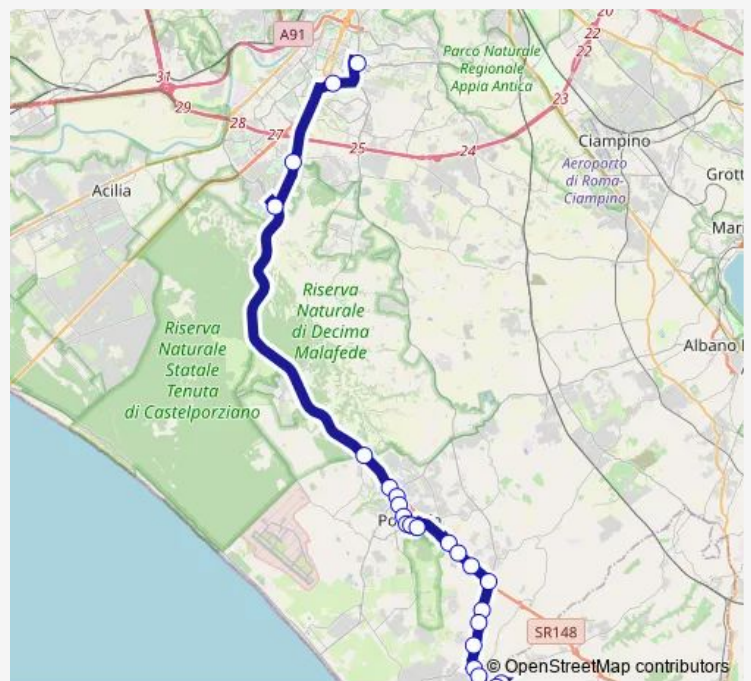

Direction

Roma | Laurentina (Metro B) # f2693 — Ardea | Piazza del Popolo # f12635

24 stops

[Open route schedule](#)

- Roma | Laurentina (Metro B) # f2693
- Roma | Ospedale Sant'Eugenio # f2695
- Roma | Via Eroi Difesa di Roma # f3352
- Roma | Tor de' Cenci # f2700
- Pomezia | Via Pontina (Monte d'Oro) # f2707
- Pomezia | Via Pontina (Italchimici) # f2709
- Pomezia | Via Roma Via Pontina # f12463
- Pomezia | Via Roma Via Manara # f12464
- Pomezia | Piazza Indipendenza # f12624
- Pomezia | Via Virgilio # f12625
- Pomezia | Via Cincinnato # f12626
- Pomezia | Via Fellini # f12627
- Pomezia | Via Pontina Vecchia, 1 # f2714
- Pomezia | Via Pontina Vecchia Via Santa Procula # f2715
- Pomezia | Via Pontina Vecchia, 55 # f2716
- Laurentina bv Caronti # f12628
- Ardea | Via Laurentina Via Acquedotto # f12680
- Ardea | Via Laurentina Via Industrie # f12629
- Ardea | Via Laurentina Via Castagnetta # f12630
- Ardea | Via Laurentina Via Nuova Florida # f12631
- Ardea | Via Laurentina Via Stampelli # f12632

Route schedule

Roma | Laurentina (Metro B) # f2693 — Ardea | Piazza del Popolo # f12635

Monday	07:45-12:50
Tuesday	07:45-12:50
Wednesday	07:45-12:50
Thursday	07:45-12:50
Friday	07:45-12:50
Saturday	07:45-11:30
Sunday	—

Route info

Direction: Roma | Laurentina (Metro B) # f2693

Stops: 24

Trip Duration: 0 hour 57 min

Roma Laurentina - Ardea # Cn34a

Ardea | Via Santa Marina Via Niso # f12633

Ardea | Via Santa Marina (Cimitero) # f12634