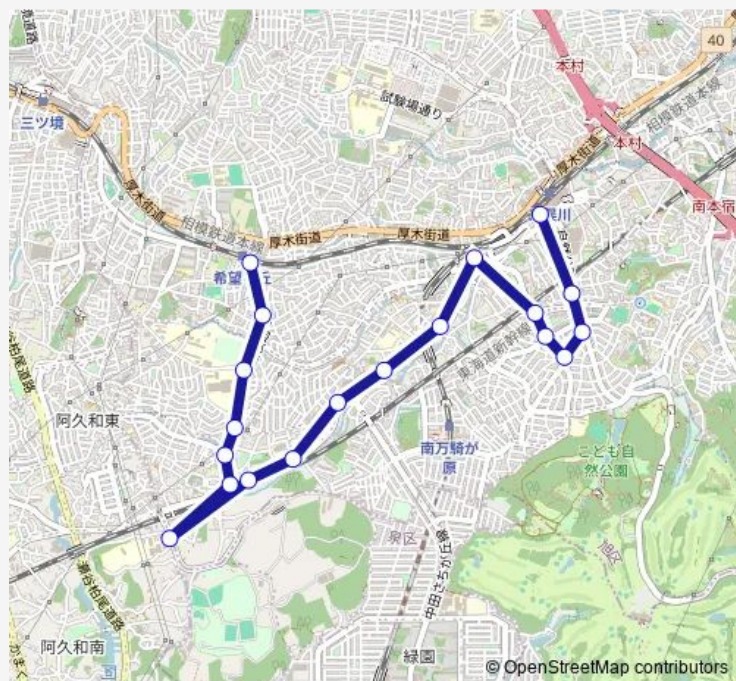

さちが丘

住宅入口

万騎が原交番前

万騎が原第3

万騎が原第2

万騎が原第1

二俣川駅南口

### Route schedule

希望ヶ丘駅 — 二俣川駅南口

Monday 09:31-22:17

Tuesday 09:31-22:17

Wednesday 09:31-22:17

Thursday 09:31-22:17

Friday 09:31-22:17

Saturday 09:35-22:03

### Route info

Direction: 希望ヶ丘駅

Stops: 19

Trip Duration: 0 hour 30 min