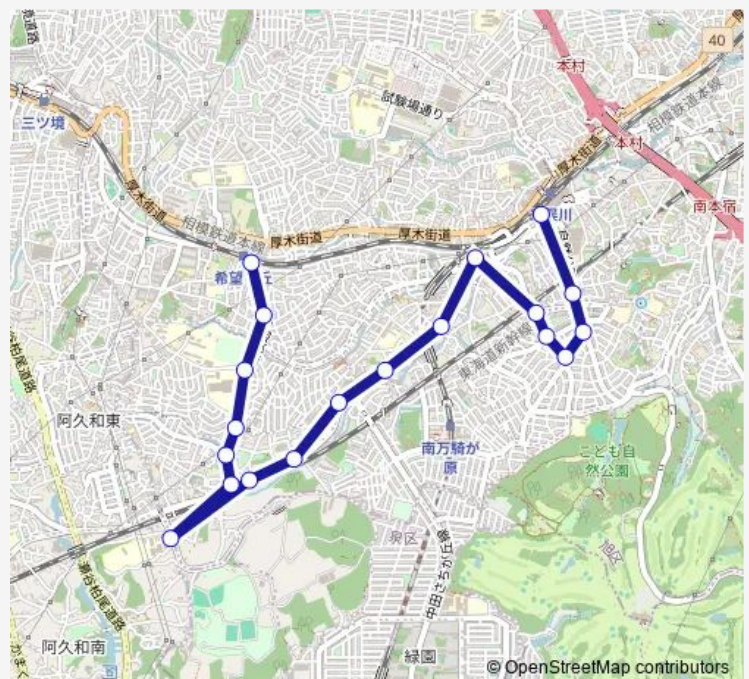

隼人中学・高校

善部第2

善部第3

南希望が丘

ポリテクセンター前

分譲住宅

希望ヶ丘駅

Route schedule

二俣川駅南口 — 希望ヶ丘駅

Monday 08:55-21:48

Tuesday 08:55-21:48

Wednesday 08:55-21:48

Thursday 08:55-21:48

Friday 08:55-21:48

Saturday 08:56-21:32

Sunday 08:56-21:32

Route info

Direction: 二俣川駅南口

Stops: 19

Trip Duration: 0 hour 28 min

Direction

希望ヶ丘駅 — 二俣川駅南口

19 stops

[Open route schedule](#)

Thursday 09:31-22:17

Friday 09:31-22:17

Saturday 09:35-22:03

Sunday 09:35-22:03

Route info

Direction: 希望ヶ丘駅

Stops: 19

Trip Duration: 0 hour 30 min