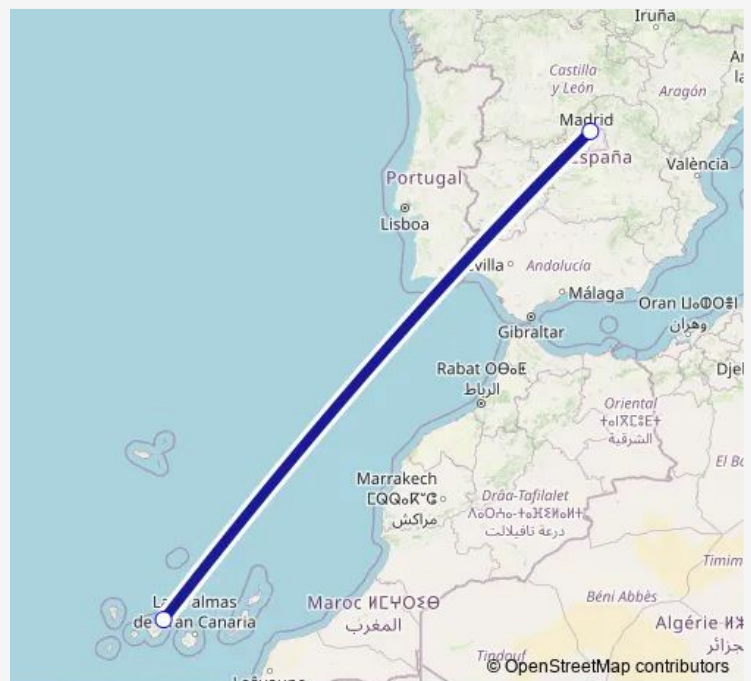

Air Service MAD-TFN (QR) Adolfo Suárez Madrid-Barajas a Tenerife Norte-Ciudad de La Laguna

[Go to website](#)**Direction**

Aeropuerto Adolfo Suárez Madrid-Barajas — Aeropuerto Tenerife Norte-Ciudad de La Laguna

2 stops

[Open route schedule](#)

Aeropuerto Adolfo Suárez Madrid-Barajas

Aeropuerto Tenerife Norte-Ciudad de La Laguna

Route schedule

Aeropuerto Adolfo Suárez Madrid-Barajas — Aeropuerto Tenerife Norte-Ciudad de La Laguna

Monday	05:10-19:50
Tuesday	05:10-19:50
Wednesday	05:10-19:50
Thursday	05:10-19:50
Friday	05:10-19:50
Saturday	05:10-19:50
Sunday	05:10-19:50

Route info

Direction: Aeropuerto Adolfo Suárez Madrid-Barajas

Stops: 2

Trip Duration: 2 hour 55 min

■ MAD-TFN (QR) — Adolfo Suárez Madrid-Barajas a Tenerife Norte-Ciudad de La Laguna

BusMaps

MAD-TFN (QR) Air Service time schedules and route maps are available in an offline PDF at busmaps.com. Use the busmaps.com website to see live bus times, train schedule or subway schedule, and step-by-step directions for all public transit in Santa Cruz de Tenerife