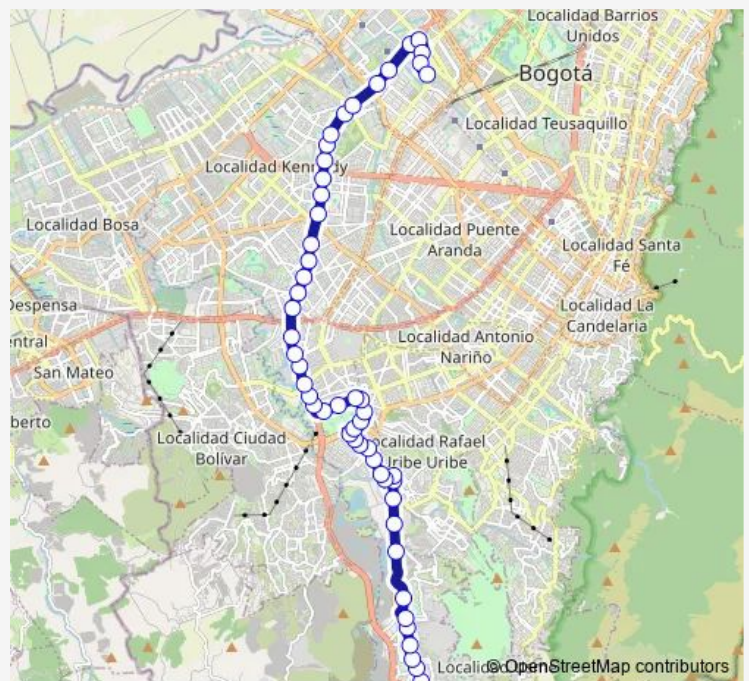

CL 87B Sur - TV 2c

DG 88 Sur - TV 4b

CL 89 Sur - KR 5b

KR 8 - CL 89 Sur

CL 91 Sur - KR 9b

AV. Caracas - CL 81 Bis Sur

AV. Caracas - CL 76B Sur

AV. Caracas - CL 75 Sur

AV. Caracas - CL 74A Sur

AV. Caracas - CL 72 Sur

AV. Caracas - CL 69B Sur

AV. Caracas - DG 68B Sur

AV. Caracas - CL 67A Sur

AV. Caracas - KR 56

AV. Caracas - TV 5d

AV. Caracas - KR 6

KR 9 - CL 50 Sur

KR 10 - CL 49H Sur

KR 10 - CL 52 Sur

CL 52 Sur - KR 11a

**Route schedule**

CL 87B Sur - KR 2B Bellavista Sur — CL 22C - KR 68F Terminal del Transportes Salitre

Monday	04:00-23:00
Tuesday	04:00-23:00
Wednesday	04:00-23:00
Thursday	04:00-23:00
Friday	04:00-23:00
Saturday	04:00-23:00
Sunday	05:00-22:00

**Route info**

Direction: CL 87B Sur - KR 2B Bellavista Sur

Stops: 59

Trip Duration: 2 hour 11 min

K700 — Terminal Salitre

CL 52 Sur - KR 14

CL 52 Sur - KR 16

CL 53 Sur - KR 17a