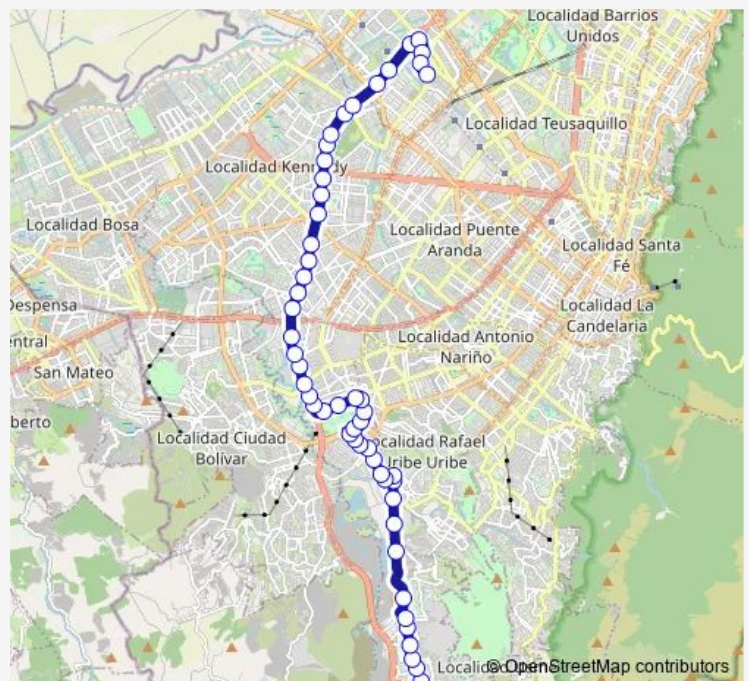

AV. Caracas - CL 74A Sur

AV. Caracas - CL 72 Sur

AV. Caracas - CL 69B Sur

AV. Caracas - DG 68B Sur

AV. Caracas - CL 67A Sur

AV. Caracas - KR 56

AV. Caracas - TV 5d

AV. Caracas - KR 6

KR 9 - CL 50 Sur

KR 10 - CL 49H Sur

KR 10 - CL 52 Sur

CL 52 Sur - KR 11a

Route schedule

CL 87B Sur - KR 2B Bellavista Sur — CL 22C - KR 68F Terminal del Transportes Salitre

Monday	04:00-23:00
Tuesday	04:00-23:00
Wednesday	04:00-23:00
Thursday	04:00-23:00
Friday	04:00-23:00
Saturday	04:00-23:00
Sunday	05:00-22:00

Route info

Direction: CL 87B Sur - KR 2B Bellavista Sur

Stops: 59

Trip Duration: 2 hour 8 min

K700 — Terminal Salitre

CL 52 Sur - KR 14

CL 52 Sur - KR 16

CL 53 Sur - KR 17a