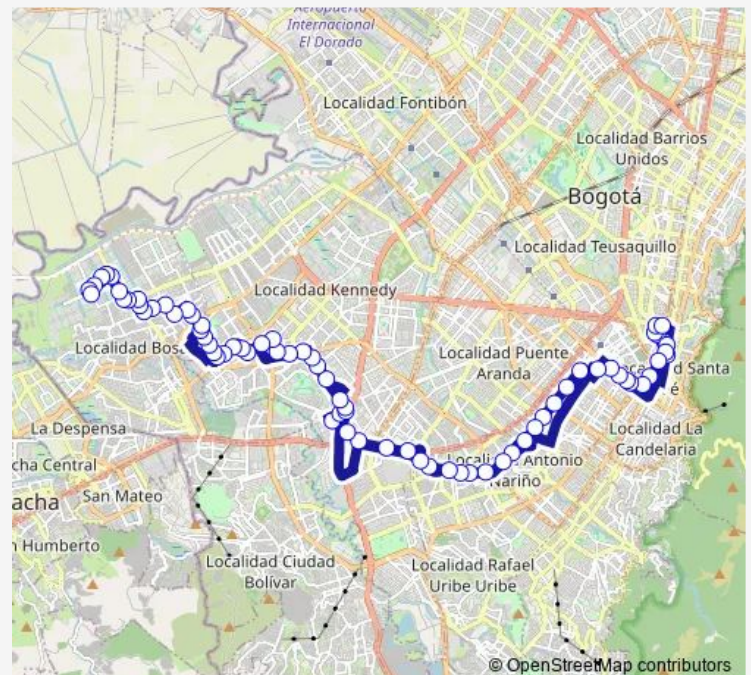

### Route schedule

CL 73 Sur - KR 95 — AK 7 - CL 27

Monday 04:00-23:07

Tuesday 04:00-23:07

Wednesday 04:00-23:07

Thursday 04:00-23:07

Friday 04:00-23:07

Saturday 04:00-23:07

### Route info

Direction: CL 73 Sur - KR 95

Stops: 74

Trip Duration: 1 hour 21 min

CL 56 Sur - KR 81 A-13

CL 56 Sur - KR 80G-06

AV. A. Mejia - CL 53A Sur

AV. A. Mejia - CL 51A Sur

AV. A. Mejia - CL 48A Sur

CL 47B Sur - KR 79d

KR 79 - CL 43 Sur

AV. V/cio - TV 78h

AV. 1 de Mayo - CL 41C Sur

AV. 1 de Mayo - CL 40K Sur

AV. 1 de Mayo - CL 40 Sur

CL 40 Sur - KR 73