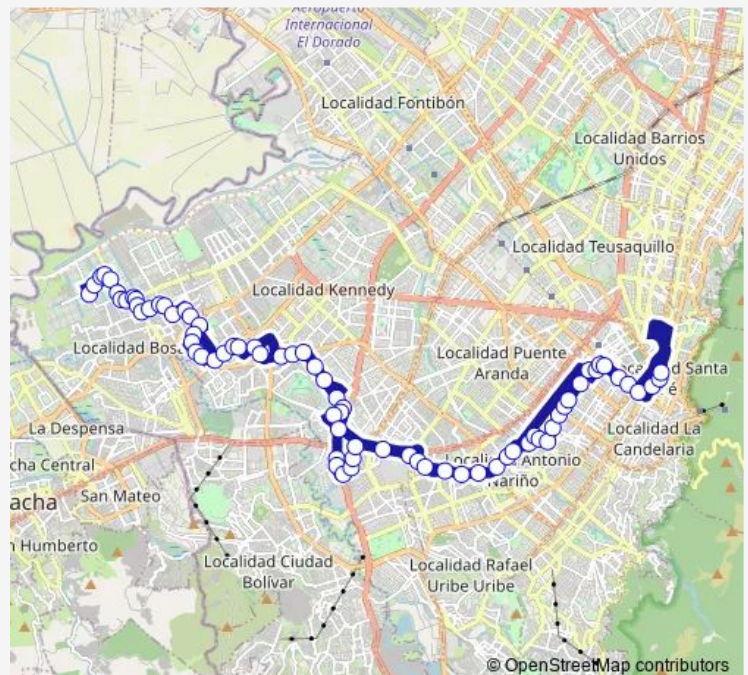

### Route schedule

CL 73 Sur - KR 95 — AK 7 - CL 27

Monday 04:00-23:07

Tuesday 04:00-23:07

Wednesday 04:00-23:07

Thursday 04:00-23:07

Friday 04:00-23:07

Saturday 04:00-23:07

### Route info

Direction: CL 73 Sur - KR 95

Stops: 74

Trip Duration: 1 hour 15 min

CL 56 Sur - KR 81 A-13

CL 56 Sur - KR 80G-06

AV. A. Mejia - CL 53A Sur

AV. A. Mejia - CL 51A Sur