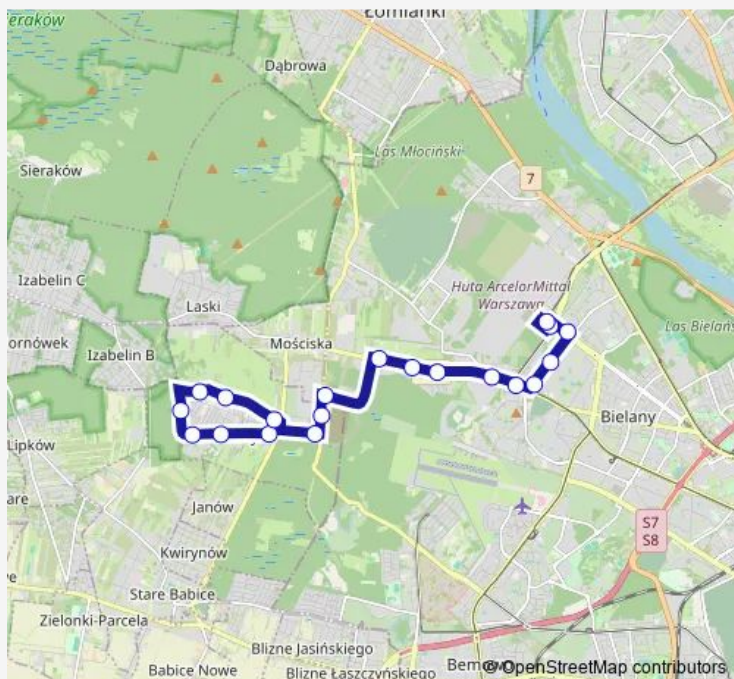

Chabrowa 01

Tytułowa 01

Popiele 01

Bogusławskiego 08

Tołstoja 02

Sokratesa 04

Metro Młociny 04

Metro Młociny 23

Sunday 04:28-21:48

Route info

Direction: Klaudyn 03

Stops: 20

Trip Duration: 0 hour 26 min

Direction

Metro Młociny 23 — Klaudyn 03

15 stops

[Open route schedule](#)

Metro Młociny 23

Metro Młociny 01

Sokratesa 01

Tołstoja 01

Bogusławskiego 02

Popiela 02

Tytułowa 02