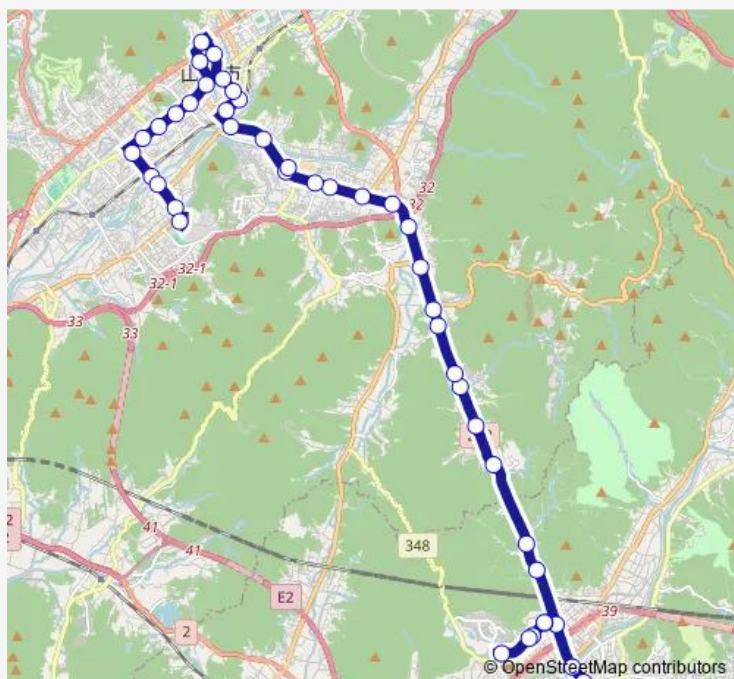

同前

古戦場

鉾切

Route schedule

東萩駅 — 湯田温泉通

Monday 06:15-14:30

Tuesday 06:15-14:30

Wednesday 06:15-14:30

Thursday 06:15-14:30

Friday 06:15-14:30

Saturday 06:15-14:30

Sunday 06:15-14:30

Route info

Direction: 東萩駅

Stops: 62

Trip Duration: 1 hour 43 min

■ 防長線

中の峠

新茶屋

根引

与三原

小松ヶ谷

道の駅あさひ

佐々並