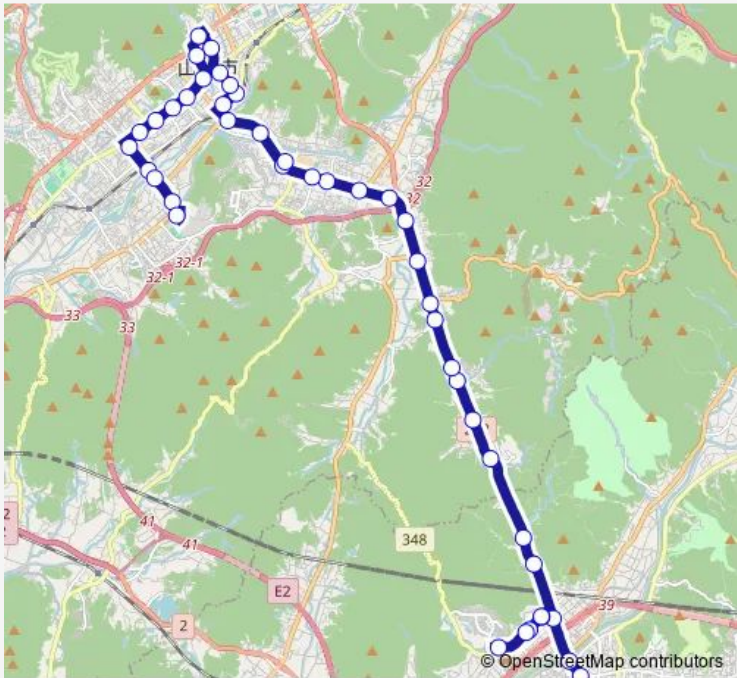

Bus 防長線

Go to website

Direction
 東萩駅 — 湯田温泉通
 62 stops
[Open route schedule](#)

- 東萩駅
- 萩バスセンター
- 萩・明倫センター
- 橋本町
- 萩駅
- 沖原
- 霧口
- 立野渡
- 長門峡北口
- 佐古
- 瓜作
- 蔵屋
- 明木
- 牛地
- 下菅蓋
- 菅蓋
- 角力場
- 小野山
- 同前
- 古戦場
- 鉾切

Route schedule
 東萩駅 — 湯田温泉通

Monday	06:15-14:30
Tuesday	06:15-14:30
Wednesday	06:15-14:30
Thursday	06:15-14:30
Friday	06:15-14:30
Saturday	06:15-14:30
Sunday	06:15-14:30

Route info
 Direction: 東萩駅
 Stops: 62
 Trip Duration: 1 hour 40 min