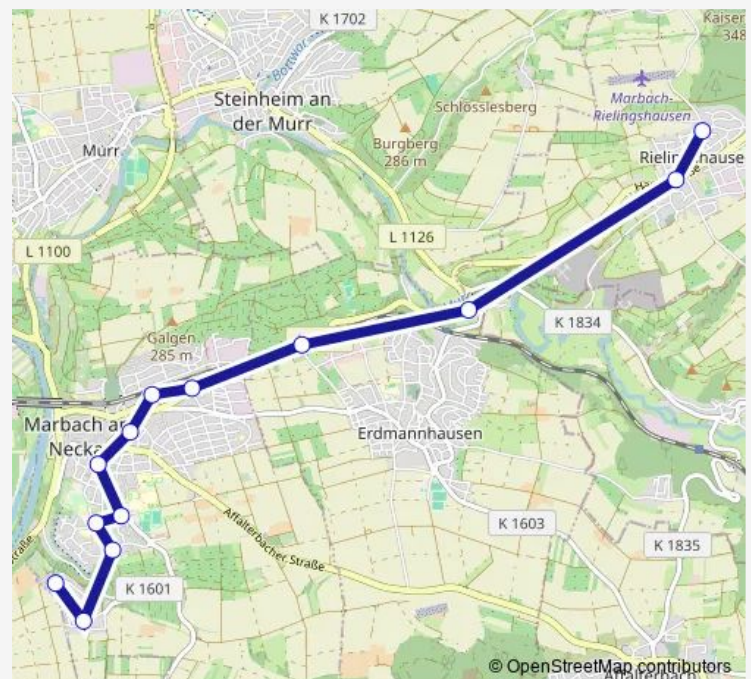

Marbach (N), Weimarstraße, Marbach (Neckar)

Marbach (N), Schillerhöhe, Marbach (Neckar)

Marbach (N), Bad-Berka-Weg, Marbach (Neckar)

Hörnle (Marb.), Wiesbadener Pl., Hörnle

Hörnle (Marb.), Hochhaus, Hörnle

Route schedule

Rielingshausen, Egelsee, Rielingshausen — Hörnle (Marb.), Hochhaus, Hörnle

Monday	05:52-01:32 ⁺¹
Tuesday	05:52-01:32 ⁺¹
Wednesday	05:52-01:32 ⁺¹
Thursday	05:52-01:32 ⁺¹
Friday	05:52-02:02 ⁺¹
Saturday	—
Sunday	—

Route info

Direction: Rielingshausen, Egelsee, Rielingshausen

Stops: 13

Trip Duration: 0 hour 31 min

457-U — 457u

Direction

Hörnle (Marb.), Hochhaus,Hörnle — Marbach (N), Eichgraben,Marbach (Neckar)

3 stops

Monday 19:09-19:39

Tuesday 19:09-19:39

Wednesday 19:09-19:39

Thursday 19:09-19:39

Friday 19:09-19:39

Saturday —

Sunday —

Route info