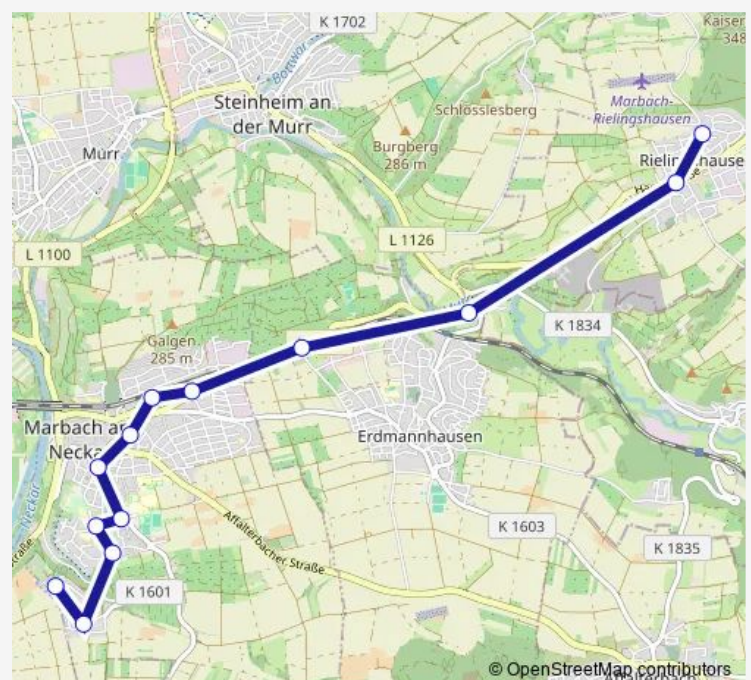

### Direction

Rielingshausen, Egelsee, Rielingshausen — Hörnle (Marb.), Hochhaus, Hörnle

13 stops

[Open route schedule](#)

Rielingshausen, Egelsee, Rielingshausen

Rielingshausen, Hauptstraße, Rielingshausen

Marbach (N), Weimarstraße, Marbach (Neckar)

Marbach (N), Schillerhöhe, Marbach (Neckar)

Marbach (N), Bad-Berka-Weg, Marbach (Neckar)

Hörnle (Marb.), Wiesbadener Pl., Hörnle

Hörnle (Marb.), Hochhaus, Hörnle

### Route schedule

Rielingshausen, Egelsee, Rielingshausen — Hörnle (Marb.), Hochhaus, Hörnle

Monday	05:52-01:32 <sup>+1</sup>
Tuesday	05:52-01:32 <sup>+1</sup>
Wednesday	05:52-01:32 <sup>+1</sup>
Thursday	05:52-01:32 <sup>+1</sup>
Friday	05:52-02:02 <sup>+1</sup>
Saturday	—
Sunday	—

### Route info

Direction: Rielingshausen, Egelsee, Rielingshausen

Stops: 13

Trip Duration: 0 hour 31 min

457-U — 457u