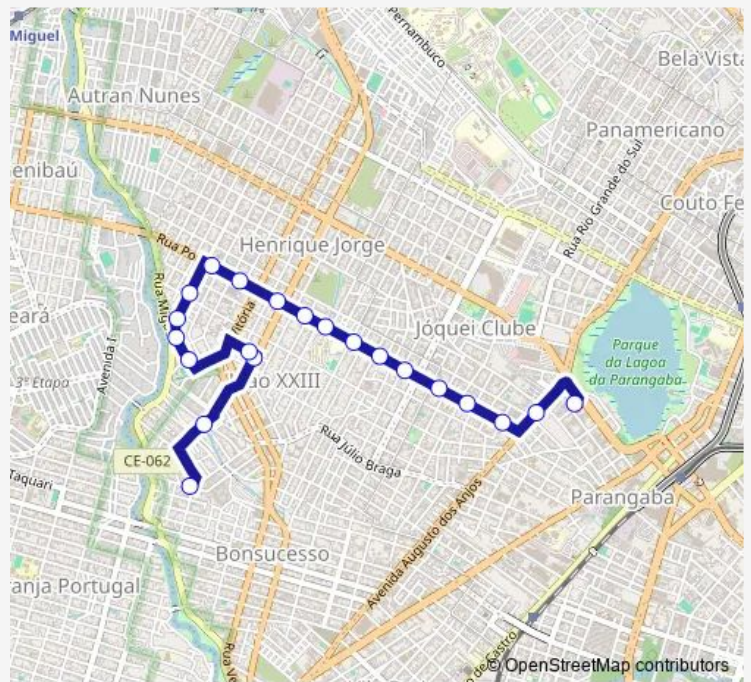

Bus 351-Jóquei/Bonsucesso Jóquei/Bonsucesso

[Go to website](#)

Direction
 RUA Luzia Moreira, 1481 — Praça Terminal Lagoa, Sn
 21 stops
[Open route schedule](#)

- RUA Luzia Moreira, 1481
- RUA CEL Manoel Antonio Leite, 143
- RUA PRO Heribaldo Costa, 2037
- RUA Chui, 138
- Avenida Audisio Pinheiro, 2151
- Avenida Audisio Pinheiro, 1985
- Avenida Audisio Pinheiro, 1883
- RUA Audízio Pinheiro, 1637
- RUA Porto Velho, 1380
- RUA Porto Velho, 1001
- RUA Porto Velho, 763
- RUA Porto Velho, 531
- RUA Porto Velho, 400
- RUA Porto Velho, 229
- RUA Porto Velho, 44
- RUA Porto Velho, 833
- RUA Aluisio Azevedo, 537
- RUA Aluisio Azevedo, 371
- RUA Aluisio Azevedo, 87
- Avenida Augusto DOS Anjos, 408
- Praça Terminal Lagoa, Sn

Route schedule
 RUA Luzia Moreira, 1481 — Praça Terminal Lagoa, Sn

Monday	05:00-23:47
Tuesday	05:00-23:47
Wednesday	05:00-23:47
Thursday	05:00-23:47
Friday	05:00-23:47
Saturday	05:00-23:32
Sunday	05:00-23:45

Route info
 Direction: RUA Luzia Moreira, 1481
 Stops: 21
 Trip Duration: 0 hour 23 min

351-Jóquei/Bonsucesso — Jóquei/Bonsucesso **BusMaps**

Direction

Praça Terminal Lagoa, Sn — RUA Luzia Moreira, 1481

24 stops

[Open route schedule](#)

Praça Terminal Lagoa, Sn

Avenida Augusto DOS Anjos, 418

RUA Aguape, 120

RUA Aluisio Azevedo, 356

RUA Aluisio Azevedo, 584

RUA Porto Velho, 52

RUA Porto Velho, 208