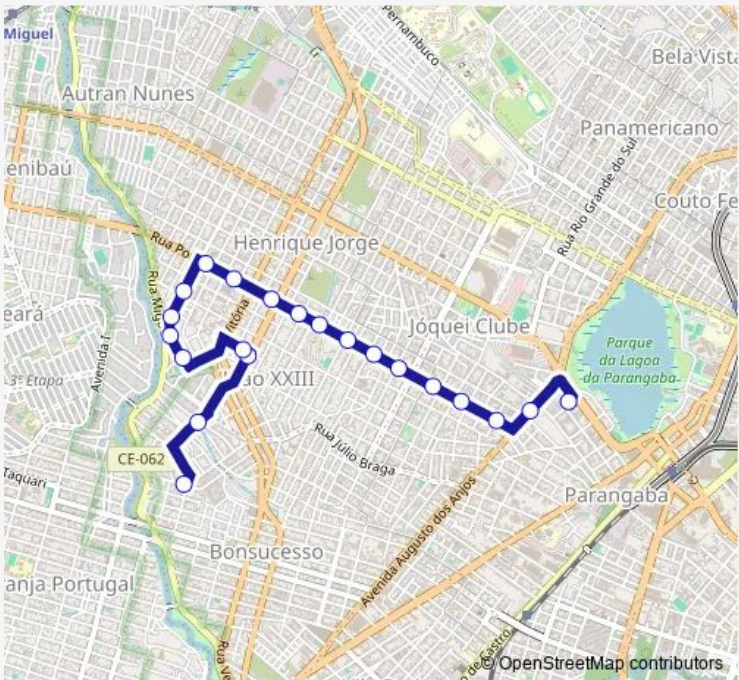

Bus 351-Jóquei/Bonsucesso Jóquei/Bonsucesso

[Go to website](#)

Direction
 RUA Luzia Moreira, 1481 — Praça Terminal Lagoa, Sn
 21 stops
[Open route schedule](#)

- RUA Luzia Moreira, 1481
- RUA CEL Manoel Antonio Leite, 143
- RUA PRO Heribaldo Costa, 2037
- RUA Chui, 138
- Avenida Audisio Pinheiro, 2151
- Avenida Audisio Pinheiro, 1985
- Avenida Audisio Pinheiro, 1883
- RUA Audízio Pinheiro, 1637
- RUA Porto Velho, 1380
- RUA Porto Velho, 1001
- RUA Porto Velho, 763
- RUA Porto Velho, 531
- RUA Porto Velho, 400
- RUA Porto Velho, 229
- RUA Porto Velho, 44
- RUA Porto Velho, 833
- RUA Aluisio Azevedo, 537
- RUA Aluisio Azevedo, 371
- RUA Aluisio Azevedo, 87
- Avenida Augusto DOS Anjos, 408
- Praça Terminal Lagoa, Sn

Route schedule
 RUA Luzia Moreira, 1481 — Praça Terminal Lagoa, Sn

Monday	05:00-23:47
Tuesday	05:00-23:47
Wednesday	05:00-23:47
Thursday	05:00-23:47
Friday	05:00-23:47
Saturday	05:00-23:32
Sunday	05:00-23:45

Route info
 Direction: RUA Luzia Moreira, 1481
 Stops: 21
 Trip Duration: 0 hour 23 min

■ 351-Jóquei/Bonsucesso — Jóquei/Bonsucesso **BusMaps**

Direction

Praça Terminal Lagoa, Sn — RUA Luzia Moreira, 1481

24 stops

[Open route schedule](#)

Praça Terminal Lagoa, Sn

Avenida Augusto DOS Anjos, 418

RUA Aguape, 120

RUA Aluisio Azevedo, 356

RUA Aluisio Azevedo, 584

RUA Porto Velho, 52