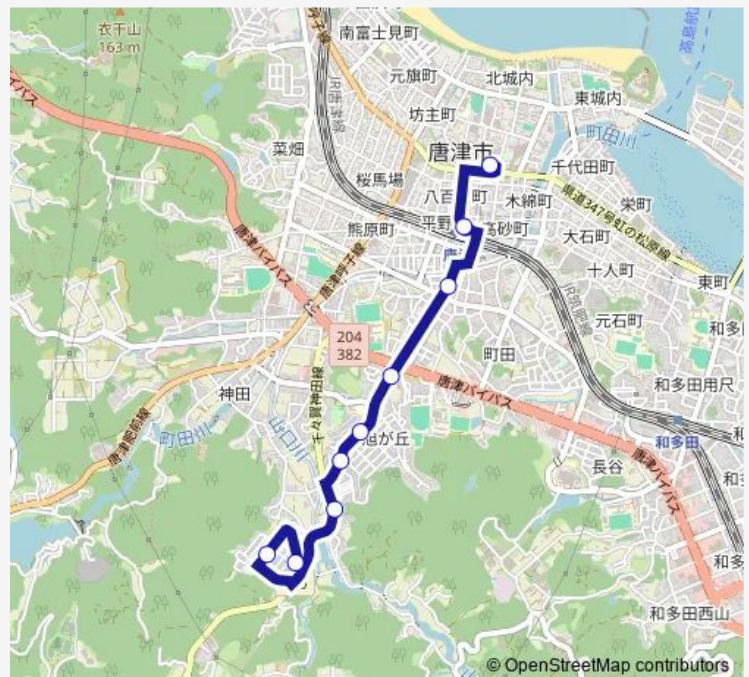

汐の先(2)

旭ヶ丘一区

旭ヶ丘五区

山口下

山口上

陽光台中央

陽光台東

Route schedule

大手口 (旧辻薬局前) — 陽光台東

Monday 11:30-17:30

Tuesday 11:30-17:30

Wednesday 11:30-17:30

Thursday 11:30-17:30

Friday 11:30-17:30

Saturday 11:30-17:30

Sunday —

Route info

Direction: 大手口 (旧辻薬局前)

Stops: 9

Trip Duration: 0 hour 13 min

■ 旭ヶ丘線

BusMaps

Direction

陽光台東 — 大手口 (降車場1)

9 stops

[Open route schedule](#)

陽光台東

陽光台中央

山口上

山口下

旭ヶ丘五区

旭ヶ丘一区