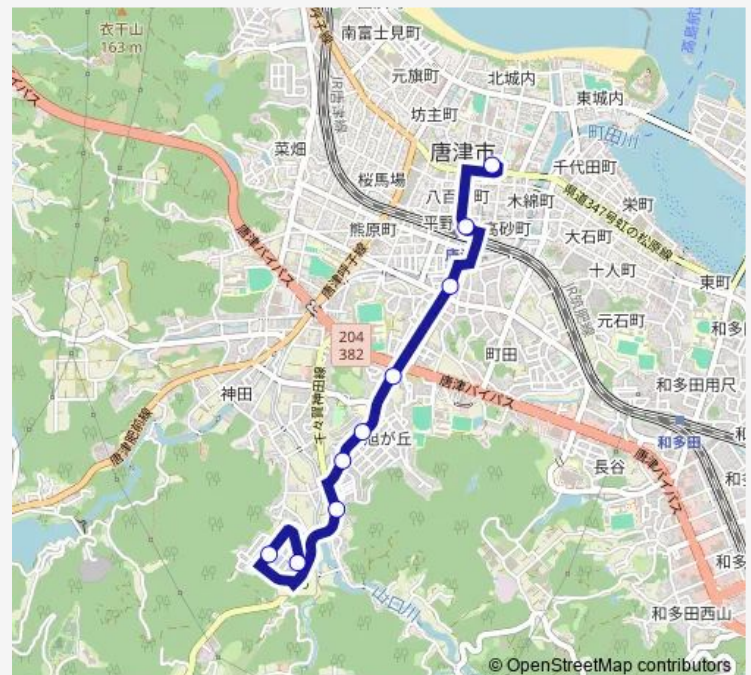

汐の先(2)

旭ヶ丘一区

旭ヶ丘五区

山口下

山口上

陽光台中央

陽光台東

Route schedule

大手口 (旧辻薬局前) — 陽光台東

Monday 11:30-17:30

Tuesday 11:30-17:30

Wednesday 11:30-17:30

Thursday 11:30-17:30

Friday 11:30-17:30

Saturday 11:30-17:30

Sunday —

Route info

Direction: 大手口 (旧辻薬局前)

Stops: 9

Trip Duration: 0 hour 13 min

■ 旭ヶ丘線

Direction

陽光台東 — 大手口 (降車場1)

9 stops

[Open route schedule](#)

陽光台東

陽光台中央

山口上

山口下

旭ヶ丘五区

旭ヶ丘一区

汐の先(1)