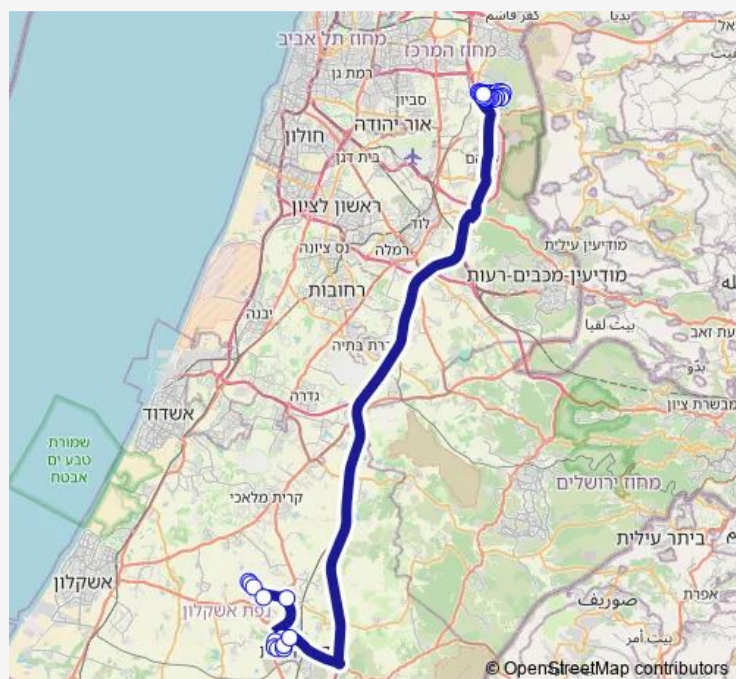

רבי יהודה הנשיא/רבי מאיר

בן יאיר/רמב"ם

רבי פנחס בן יאיר/רשב"י

Route schedule

תיכון בית רחל — רבן יוחנן בן זכאי/שמעיה

Monday	—
Tuesday	—
Wednesday	—
Thursday	—
Friday	11:45
Saturday	20:00
Sunday	—

Route info

Direction: תיכון בית רחל

Stops: 34

Trip Duration: 1 hour 16 min

597 — רבן יוחנן בן זכאי/רבי טרפון-אלעד->תיכון בית רחל-קוממיות-10 BusMaps

רבי יהודה הנשיא/רשב"י

רבי יהודה הנשיא/רבי שמעון בן שטח

רבן יוחנן בן זכאי/רבי יהודה הנשיא