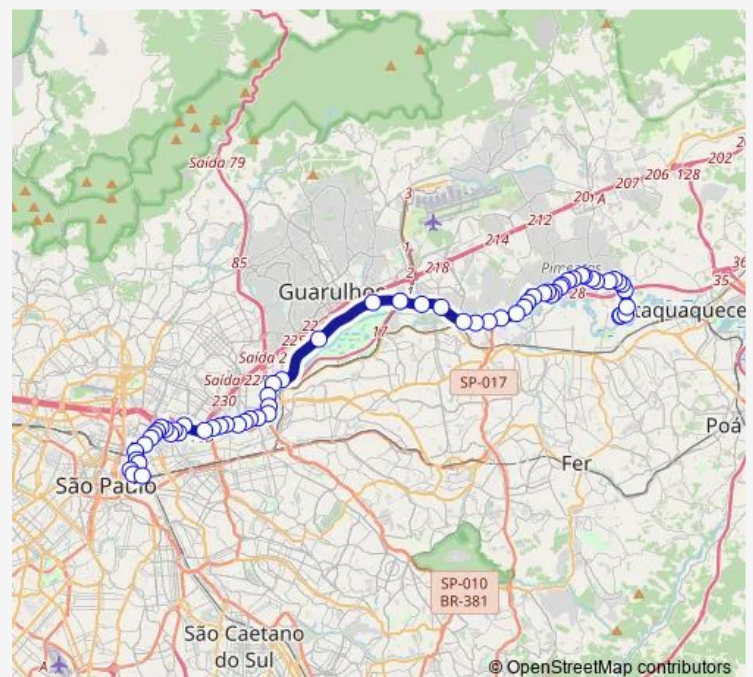

Rua Roger Ducasse

Avenida Airton Pretini, 2-60

Avenida Airton Pretini, 60-290

Route schedule

Rua Domingos Paiva, 304 — Rua 3, 42

Monday 17:30-18:00

Tuesday 17:30-18:00

Wednesday 17:30-18:00

Thursday 17:30-18:00

Friday 17:30-18:00

Saturday —

Sunday —

Route info

Direction: Rua Domingos Paiva, 304

Stops: 33

Trip Duration: 1 hour 59 min

Avenida Condessa Elisabeth de Robiano, 4436-4534

Rod. Ayrton Senna da Silva, 2

Rodovia Ayrton Senna da Silva, Cangaíba

17, Cangaíba

Rodovia Ayrton Senna da Silva, 127

Rodovia Ayrton Senna da Silva, Cumbica

Rodovia Ayrton Senna da Silva & 24, Cumbica

Estrada Velha Guarulhos São Miguel, Pimentas

Rodovia Ayrton Senna da Silva, Pimentas

Rua Tucuruí, 362-704

Estrada do Capão Bonito, 795-1073

Rua 3, 42

Direction

Rua 3, 42 — Rua Domingos Paiva, 304