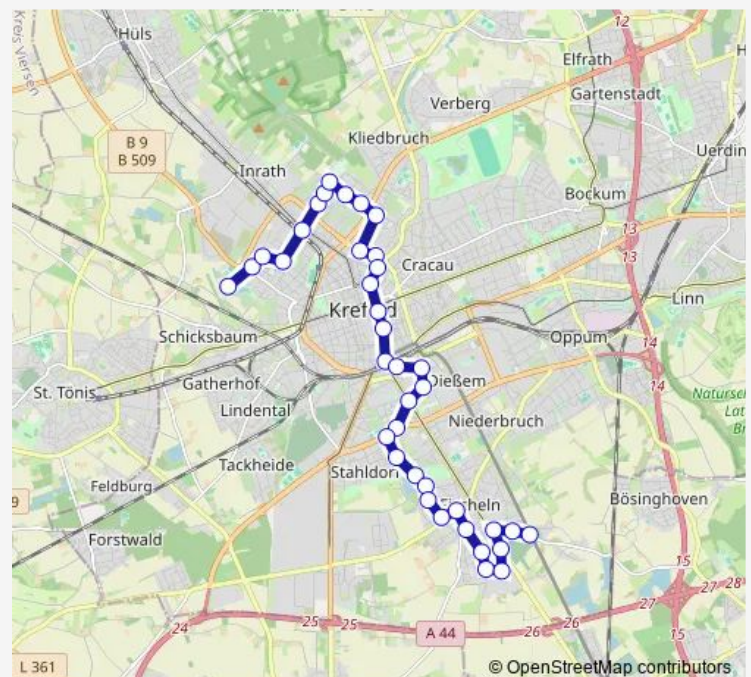

Krefeld Bäckerpfad

Route schedule

Krefeld Schulz. Horkesgath — Krefeld Grundend

Monday 06:12-21:07

Tuesday 06:12-21:07

Wednesday 06:12-21:07

Thursday 06:12-21:07

Friday 06:12-21:07

Saturday 06:07-21:07

Sunday 08:07-21:07

Route info

Direction: Krefeld Schulz. Horkesgath

Stops: 38

Trip Duration: 0 hour 51 min

061

Krefeld Feldstraße

Krefeld Brauerei

Krefeld Obergath

Krefeld Tiroler Weg

Krefeld Freibad Neptun

Krefeld Kimplerstraße

Krefeld Grevenbroicher Str.

Krefeld Bergheimer Straße

Krefeld Rosenstraße

Krefeld Bruderschaftsweg

Krefeld Neuburgshof

Krefeld Am Fischerhof

Krefeld Budericher Weg

Krefeld Alte Neusser Straße

Krefeld Eichhornstraße

Krefeld Fischeln Friedhof

Krefeld Grundend