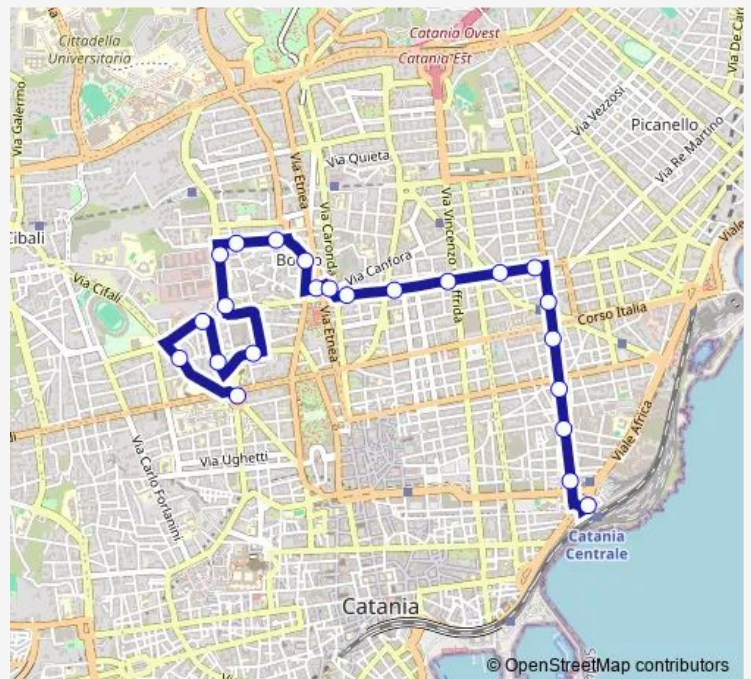

Bus 431N Circolare interna destra

[Go to website](#)

Direction

S.M. Gesù Morosoli — Giovanni Xxiii Stazione Centrale

23 stops

[Open route schedule](#)

- S.M. Gesù Morosoli
- Cifali Beccaria
- Beccaria Vivante Sud
- Vivante Impallomeni
- Lanza
- Ala Beccaria
- Milo Orto Limoni
- Orto Limoni Calatabiano
- Orto Limoni Rodi
- Filocomo Cavour
- Cavour Sud
- Fondaco Canfora
- Monserrato Caronda
- D'Annunzio Imbriani
- D'Annunzio Guzzardi
- D'Annunzio Province
- D'Annunzio Vittorio Veneto Sud
- Vittorio Veneto Province Ovest
- Libertà Italia
- Libertà Iolanda
- Libertà Raffineria

Route schedule

S.M. Gesù Morosoli — Giovanni Xxiii Stazione Centrale

Monday	06:30-21:20
Tuesday	06:30-21:20
Wednesday	06:30-21:20
Thursday	06:30-21:20
Friday	06:30-21:20
Saturday	06:30-21:20
Sunday	07:10-20:00

Route info

Direction: S.M. Gesù Morosoli

Stops: 23

Trip Duration: 0 hour 30 min

431N — Circolare interna destra

Libertà Archimede

Giovanni Xxiii Stazione Centrale

Direction

Giovanni Xxiii Stazione Centrale — S.M. Gesù Morosoli

20 stops

[Open route schedule](#)

Giovanni Xxiii Stazione Centrale

VI Aprile Sangiuliano

Vittorio Emanuele II Cutelli

Vittorio Emanuele II Platamone

Vittorio Emanuele II San Placido