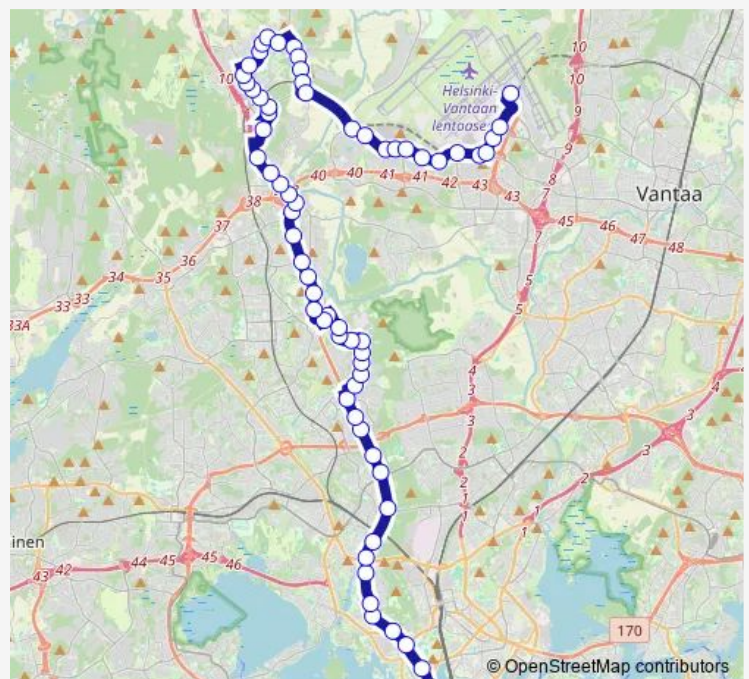

### Route schedule

Elielinaukio — Lentoasema

Monday	24:00-01:30 <sup>+1</sup>
Tuesday	24:00-01:30 <sup>+1</sup>
Wednesday	24:00-01:30 <sup>+1</sup>
Thursday	24:00-01:30 <sup>+1</sup>
Friday	24:00-02:30 <sup>+1</sup>
Saturday	03:00-02:30 <sup>+1</sup>
Sunday	03:00-01:30 <sup>+1</sup>

### Route info

Direction: Elielinaukio

Stops: 67

Trip Duration: 0 hour 58 min

431N — Elielinaukio-Kuninkaantammi-Vantaanlaakso-Kivistö-Lentoasema

BusMaps

Kuninkaantammenaukio

Avajaisaukio