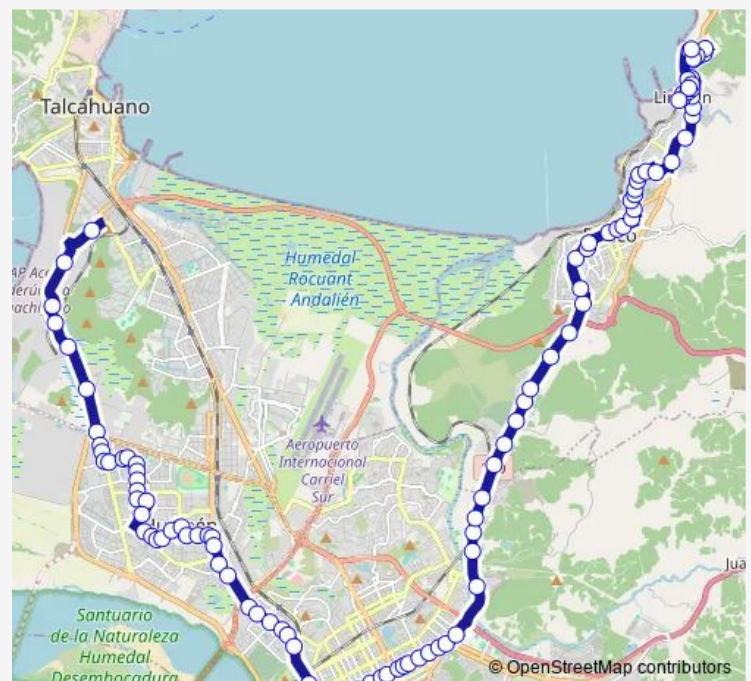

Granada - Alemania

Ejercitos De Salvacion / Poniente

Bremen - Frankfort / Sur

### Route schedule

Gran Bretana 1200 / Poniente — Terminal Lirquen

Monday 06:00-23:30

Tuesday 06:00-23:30

Wednesday 06:00-23:30

Thursday 06:00-23:30

Friday 06:00-23:30

Saturday 06:00-23:40

### Route info

Direction: Gran Bretana 1200 / Poniente

Stops: 106

Trip Duration: 2 hour 12 min

30D — Rios de Chile

Bremen - Atenas / Sur

Bremen - Palermo

La Reconquista - Quillon