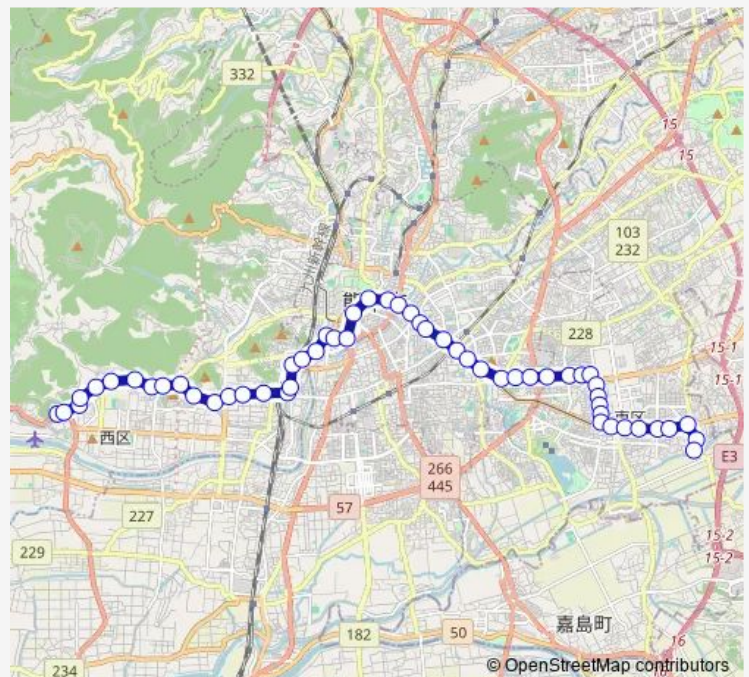

Saturday —

Sunday —

Route info

Direction: 小島産交

Stops: 54

Trip Duration: 1 hour 13 min

■ K3-1/T1-1 : 小島→上高橋 ~ 県庁→沼山津

商工会議所前 (熊本)