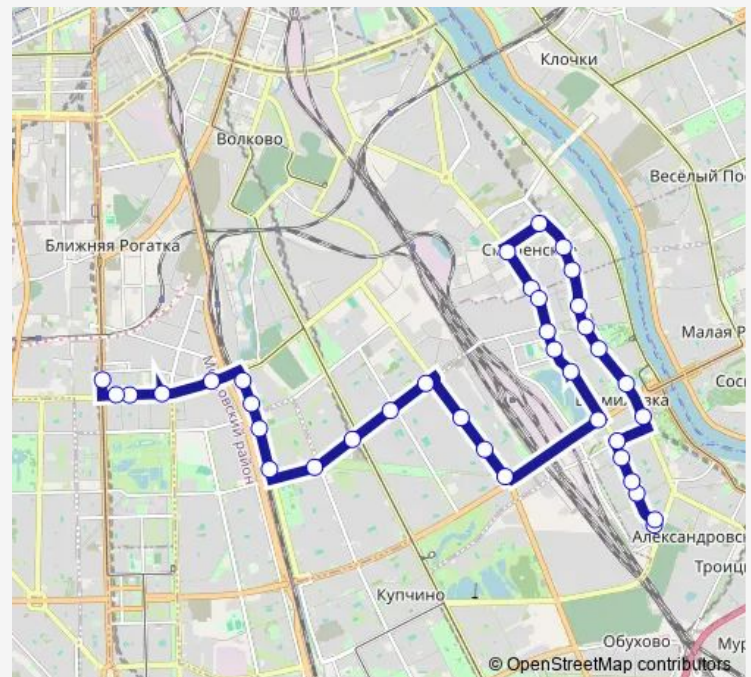

Железнодорожный пр.

ул. Дудко

ул. Крупской

ул. Ткачей

ст. Метро Елизаровская

пр. Елизарова, уг. ул. Седова

ул. Крупской

Вагоноремонтный Завод

Железнодорожный пр.

Варфоломеевская ул.

ул. Седова,70

Route schedule

а.с. пр. Александровской Фермы, Посадки И Высадки Нет — Рощинская ул.

| | |
|-----------|---------------------------|
| Monday | 05:40-00:10 ⁺¹ |
| Tuesday | 05:40-00:10 ⁺¹ |
| Wednesday | 05:40-00:10 ⁺¹ |
| Thursday | 05:40-00:10 ⁺¹ |
| Friday | 05:40-00:10 ⁺¹ |
| Saturday | 05:40-00:10 ⁺¹ |
| Sunday | 05:40-00:10 ⁺¹ |

Route info

Direction: а.с. пр. Александровской Фермы, Посадки И Высадки Нет

Stops: 38

Trip Duration: 0 hour 59 min

■ 95 — пр. Александровской Фермы - Рощинская ул.

Ивановская ул., уг. ул. Седова

Гамбургская пл.

Route info

Direction: Рощинская ул.

Stops: 40

Trip Duration: 1 hour 24 min

ул. Седова, уг. пр. Елизарова

ст. Метро Елизаровская

ул. Ткачей

ул. Крупской