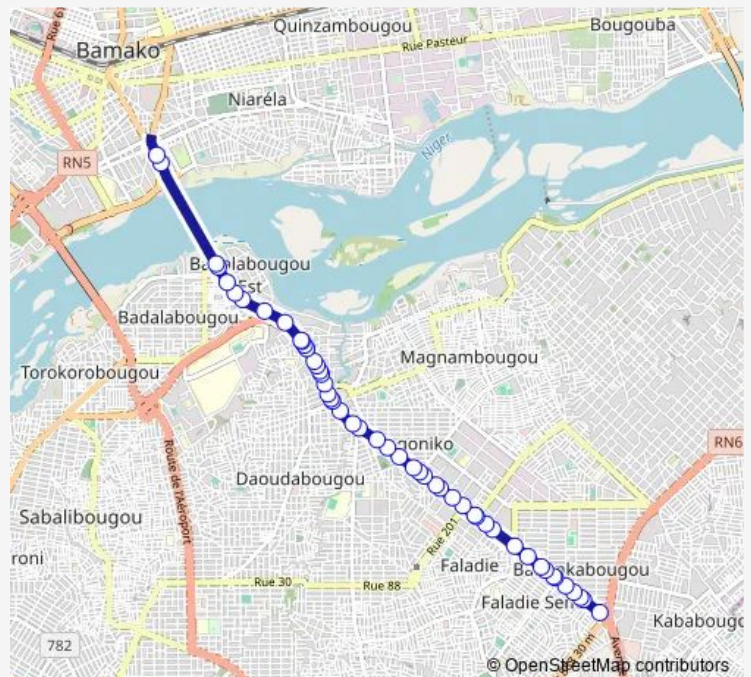

Magnambougou Sirafara

Arrêt Sotrama

Magniambougou Sirafara

Route schedule

Tour D'Afrique — Place Koro

Monday 08:16

Tuesday 08:16

Wednesday 08:16

Thursday 08:16

Friday 08:16

Saturday 08:16

Sunday 08:16

Route info

Direction: Tour D'Afrique

Stops: 49

Trip Duration: 0 hour 32 min

95 — Sotrama 95 : Place coro ⇌ Tour dafrique

Cscom Sogoniko

Arrêt Maternité

Bittar Transport

Africa Tour

Niamakoro Sirafara

Niamakoro Sirafara

Dadoudabougou Sirafarani