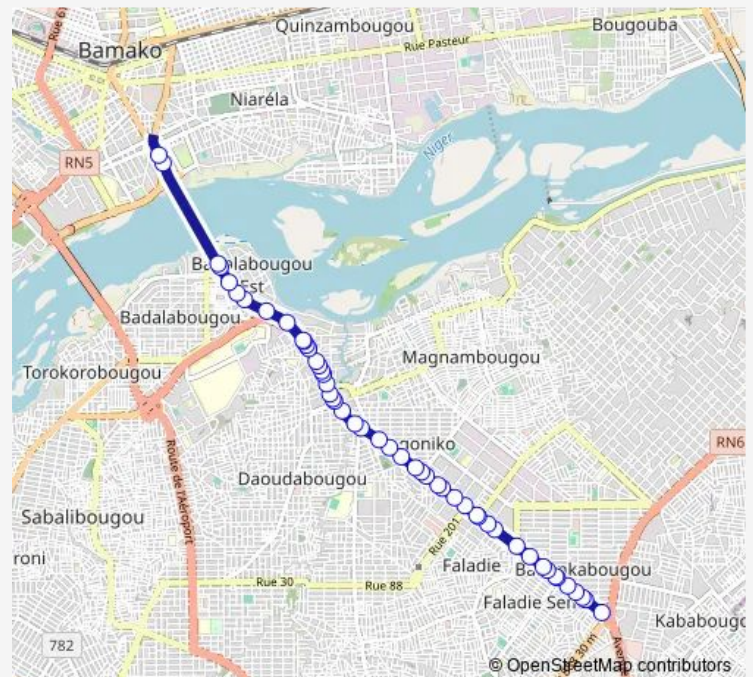

Magniambougou Sirafara

### Route schedule

Tour D'Afrique — Place Koro

Monday 08:16

Tuesday 08:16

Wednesday 08:16

Thursday 08:16

Friday 08:16

Saturday 08:16

### Route info

Direction: Tour D'Afrique

Stops: 49

Trip Duration: 0 hour 32 min

■ 95 — Sotrama 95 : Place coro ⇌ Tour dafrique

Cscom Sogoniko

Arrêt Maternité

Bittar Transport