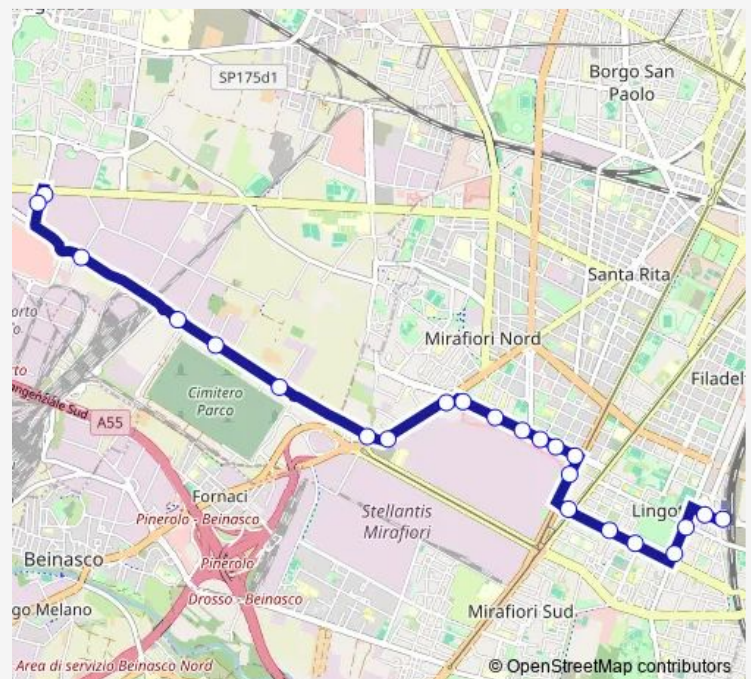

Bus 95 speciale stabilimenti, stazione Lingotto - corso Tazzoli - via Rivalta (Grugliasco)

[Go to website](#)

Direction

Fermata 5088 - Allamano Cap — Fermata 5090 - Stazione Lingotto Cap

23 stops

[Open route schedule](#)

Fermata 150 - Unione Sovietica

Fermata 152 - Guala

Fermata 2568 - Benedetto Croce

Fermata 505 - Traiano

Route schedule

Fermata 5088 - Allamano Cap — Fermata 5090 - Stazione Lingotto Cap

Monday 06:15-22:07

Tuesday 06:15-22:07

Wednesday 06:15-22:07

Thursday 06:15-22:07

Friday 06:15-22:07

Saturday 06:15

Sunday —

Route info

Direction: Fermata 5088 - Allamano Cap

Stops: 23

Trip Duration: 0 hour 20 min

95 — speciale stabilimenti, stazione Lingotto - corso Tazzoli - via Rivalta (Grugliasco)

Fermata 507 - Passo Buole

Fermata 2606 - Monte Corno

Fermata 5090 - Stazione Lingotto Cap