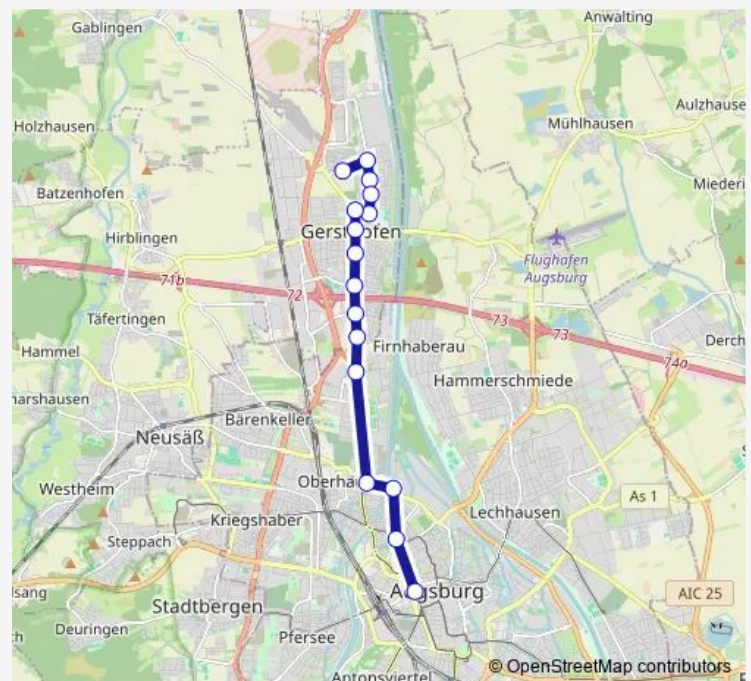

Direction

Augsburg, Staatstheater — Gersthofen, Am Ballonstartplatz

13 stops

[Open route schedule](#)

Augsburg, Staatstheater

Augsburg, Volkhartstraße

Augsburg, Senkelbach

Augsburg, Dieselbrücke

Gersthofen, Am Ballonstartplatz

Route schedule

Augsburg, Staatstheater — Gersthofen, Am Ballonstartplatz

Monday —

Tuesday —

Wednesday —

Thursday —

Friday 25:06⁺¹

Saturday 25:06⁺¹

Sunday —

Route info

Direction: Augsburg, Staatstheater

Stops: 13

Trip Duration: 0 hour 19 min

Direction

Gersthofen, Am Ballonstartplatz — Augsburg, Staatstheater

16 stops

[Open route schedule](#)

Gersthofen, Am Ballonstartplatz

Gersthofen, Berliner Platz

Gersthofen, Mozartschule

Gersthofen, Bekenntniskirche

Gersthofen, Gerfriedswelle

Gersthofen, Kirchplatz