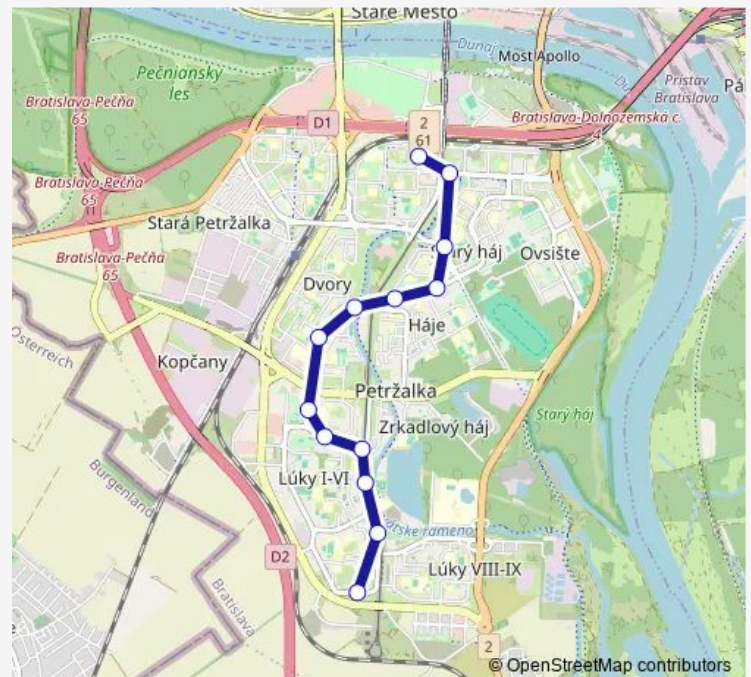

### Direction

Muchovo nám. — Vyšehradská

13 stops

[Open route schedule](#)

Muchovo nám.

Farského

Nám. hraničiarov

Hrobákova

### Route schedule

Muchovo nám. — Vyšehradská

Monday 04:45-23:38

Tuesday 04:45-23:38

Wednesday 04:45-23:38

Thursday 04:45-23:38

Friday 04:45-23:38

Saturday 04:45-23:38

### Route info

Direction: Muchovo nám.

Stops: 13

Trip Duration: 0 hour 14 min

## Direction

Vyšehradská — Muchovo nám.

13 stops

[Open route schedule](#)

Vyšehradská

Lúčanka

Strečnianska

Šintavská