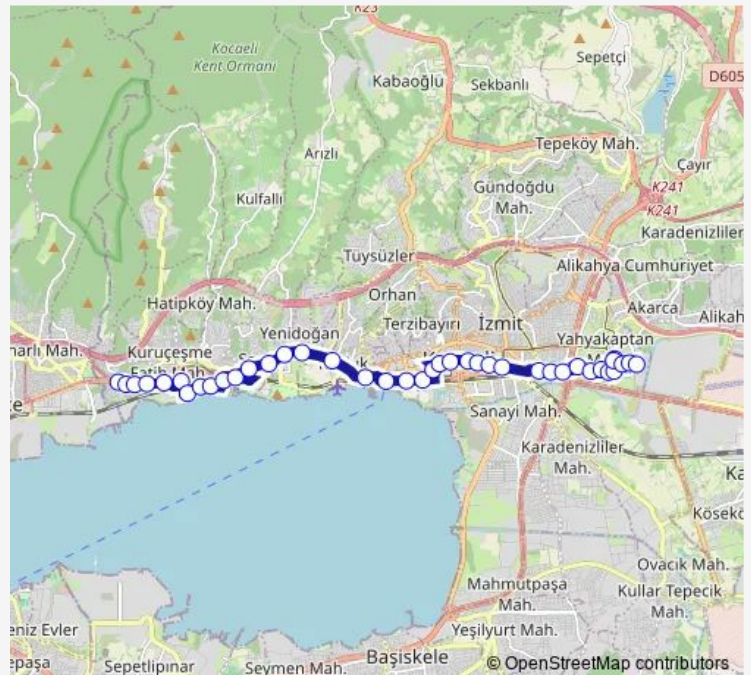

Alemdar K.Yan Yol

Mimar Sinan K.Yanyol

Leyla Atakan

Route schedule

Şirintepe Sağlık Ocağı — Yahya Kaptan Depolama Alanı

Monday 08:45-18:45

Tuesday 08:45-18:45

Wednesday 08:45-18:45

Thursday 08:45-18:45

Friday 08:45-18:45

Saturday 08:45-18:45

Sunday 08:45-18:45

Route info

Direction: Şirintepe Sağlık Ocağı

Stops: 40

Trip Duration: 0 hour 24 min