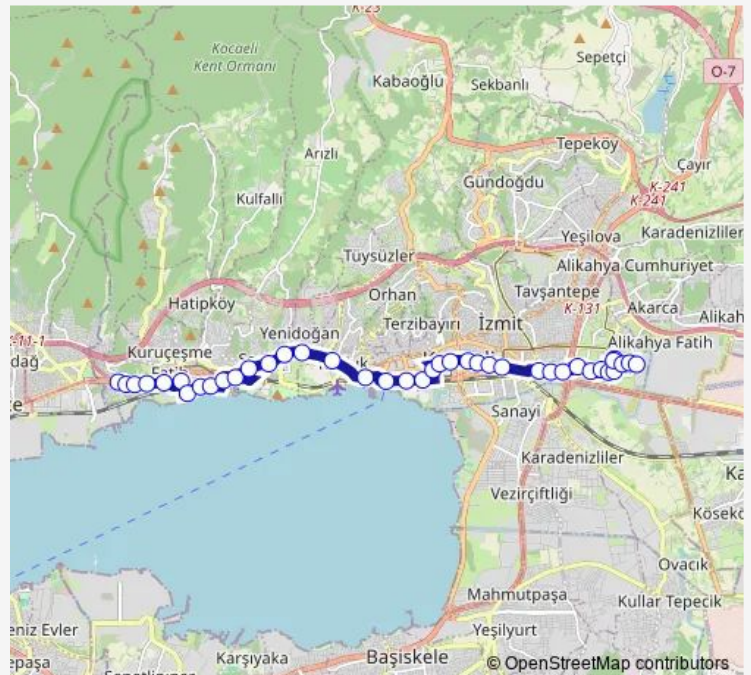

Alemdar K.Yan Yol

Mimar Sinan K.Yanyol

Leyla Atakan

Route schedule

Şirintepe Sağlık Ocağı — Yahya Kaptan Depolama Alanı

Monday 08:45-18:45

Tuesday 08:45-18:45

Wednesday 08:45-18:45

Thursday 08:45-18:45

Friday 08:45-18:45

Saturday 08:45-18:45

Sunday 08:45-18:45

Route info

Direction: Şirintepe Sağlık Ocağı

Stops: 40

Trip Duration: 0 hour 24 min