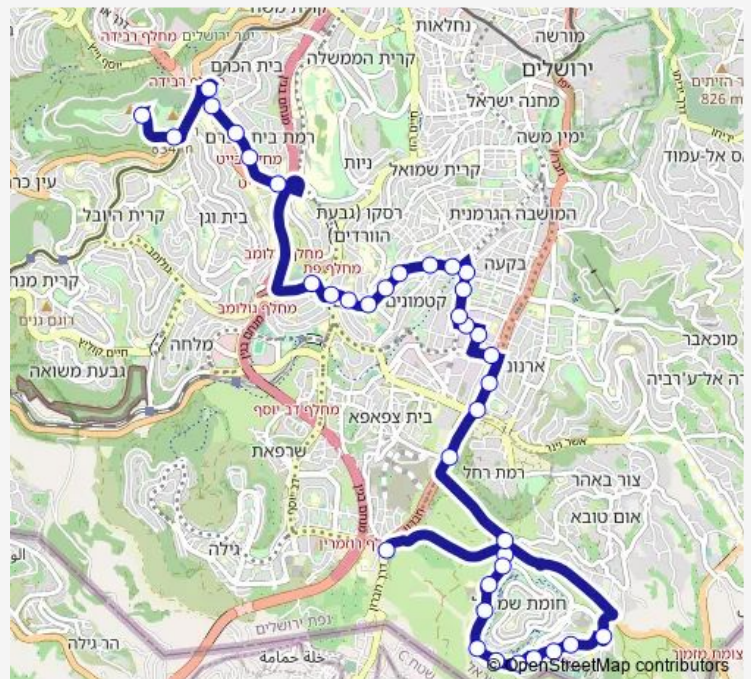

בייט/תוסיה כהן

מחלף גבעת מרדכי/יציאה לבגין דרום

גולומב/סן מרטין

צומת פת/יהודה הנשיא

יהודה הנשיא/בן יאיר

יהודה הנשיא/בני בתירא

בן זכאי/בן בבא

בן זכאי/דוסתאי

התנופה/דרך בית לחם

Route schedule

יד ושם — דרך חברון/הרוזמרין

Monday	06:00-23:40
Tuesday	06:00-23:40
Wednesday	06:00-23:40
Thursday	06:00-23:40
Friday	06:00-14:30
Saturday	18:30-23:40
Sunday	06:00-23:40

Route info

Direction: יד ושם

Stops: 39

Trip Duration: 0 hour 42 min

דרך חברון/התנופה

דרך חברון/צבי נוימן

דרך חברון/האומן

דרך חברון/גבעת המטוס

שמואל מאיר/דרך חברון

Friday 05:30-14:30

Saturday 18:30-23:40

Sunday 05:30-23:40

Route info

Direction: דרך חברון/הרזמרין

Stops: 37

Trip Duration: 0 hour 42 min

בן זכאי/בן בבא