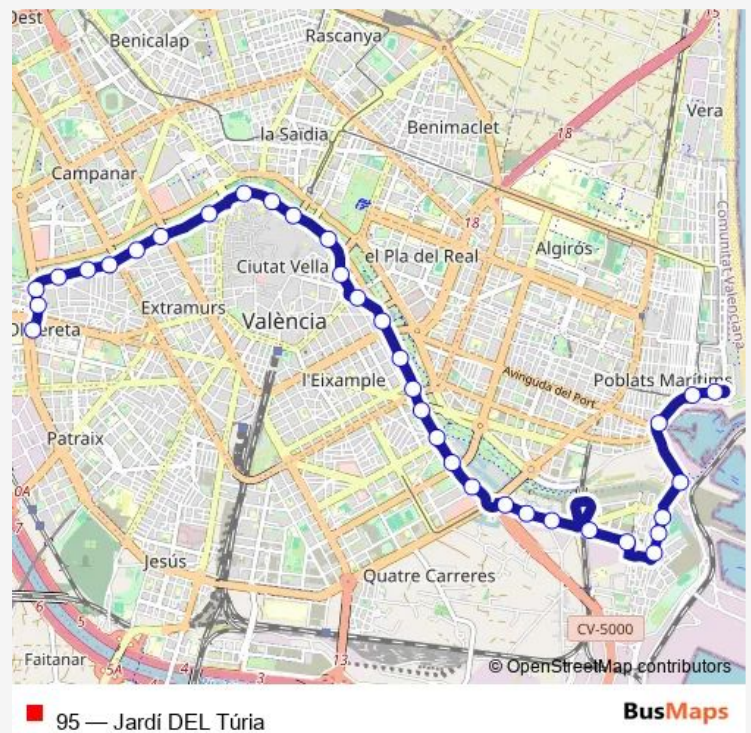

[Go to website](#)

Direction
 Tres Creus (imparell) - Hospital General — La Marina - Metro Neptú

34 stops

[Open route schedule](#)

- Tres Creus (imparell) - Hospital General
- Ciutat Administrativa 9 d'Octubre - Lluís Lamarca
- Ciutat Administrativa 9 d'Octubre - Democràcia
- Petxina - Racó d'Ademús
- Petxina - Torres
- Petxina - Pérez Galdos
- Petxina - Terol
- Petxina - Ferran el Catòlic
- Petxina - Túria
- Guillem de Castro - Na Jordana
- Blanqueria - Pare d'Òrfens
- Torres dels Serrans
- Plaça del Temple
- Tetuan (exterior)
- Porta de la Mar - Navarro Reverter (parell)
- Plaça d'Amèrica - Marqués del Túria
- Jacinto Benavente - Borriana
- Jacinto Benavente - Peris i Valero
- Alcalde Reig - Parc Gulliver
- Alcalde Reig - Museu Faller
- Les Arts

Route schedule

Tres Creus (imparell) - Hospital General — La Marina - Metro Neptú

Monday	00:00
Tuesday	00:00
Wednesday	00:00
Thursday	00:00
Friday	00:00
Saturday	00:00
Sunday	00:00

Route info

Direction: Tres Creus (imparell) - Hospital General

Stops: 34

Trip Duration: 0 hour 39 min

Ciutat de la Justícia

Àgora (front)

Oceanogràfic (front)

Centre d'Investigació Príncep Felip (front)

Barraques del Figuro (parell) - Llauradors

Barraques del Figuro - Ignacio Zuloaga

Route info

Direction: La Marina - Metro Neptú

Stops: 39

Trip Duration: 0 hour 53 min

Museu de Belles Arts

Pont de Fusta

Guadalaviar - Sagunt

El Pla de la Saïdia - Constitució