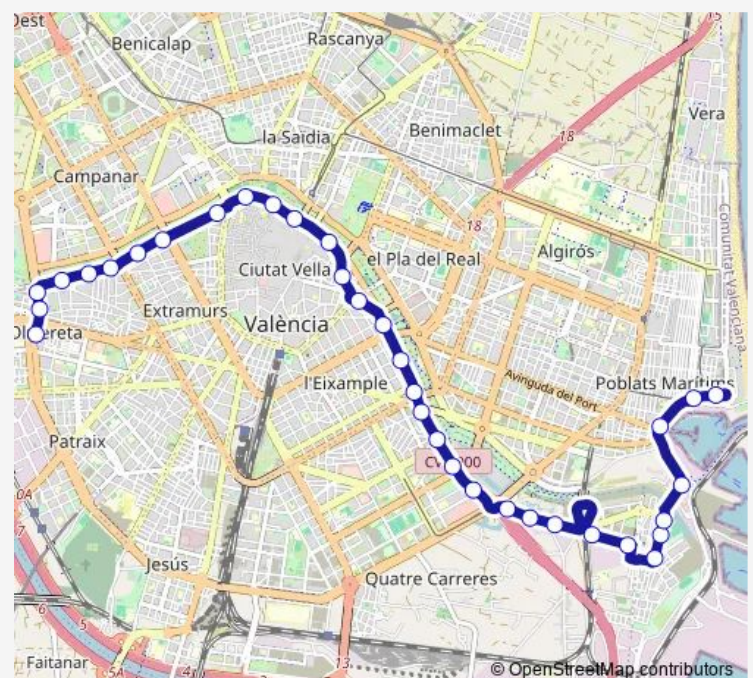

Alcalde Reig - Parc Gulliver

Alcalde Reig - Museu Faller

Les Arts

Route schedule

Tres Creus (imparell) - Hospital General — La Marina - Metro Neptú

Monday 00:00

Tuesday 00:00

Wednesday 00:00

Thursday 00:00

Friday 00:00

Saturday 00:00

Sunday 00:00

Route info

Direction: Tres Creus (imparell) - Hospital General

Stops: 34

Trip Duration: 0 hour 37 min

95 — Jardí DEL Túria

Ciutat de la Justícia

Àgora (front)

Oceanogràfic (front)

Centre d'Investigació Príncep Felip (front)

Barraques del Figuero (parell) - Llauradors

Barraques del Figuero - Ignacio Zuloaga

Aras de los Olmos - Castell de Pop

Direction

La Marina - Metro Neptú — Tres Creus (imparell) - Hospital General

39 stops

[Open route schedule](#)

La Marina - Metro Neptú

Comissaria Policia Local Marítim

Doctor J.J. Dòmine - Front Edifici del Rellotge