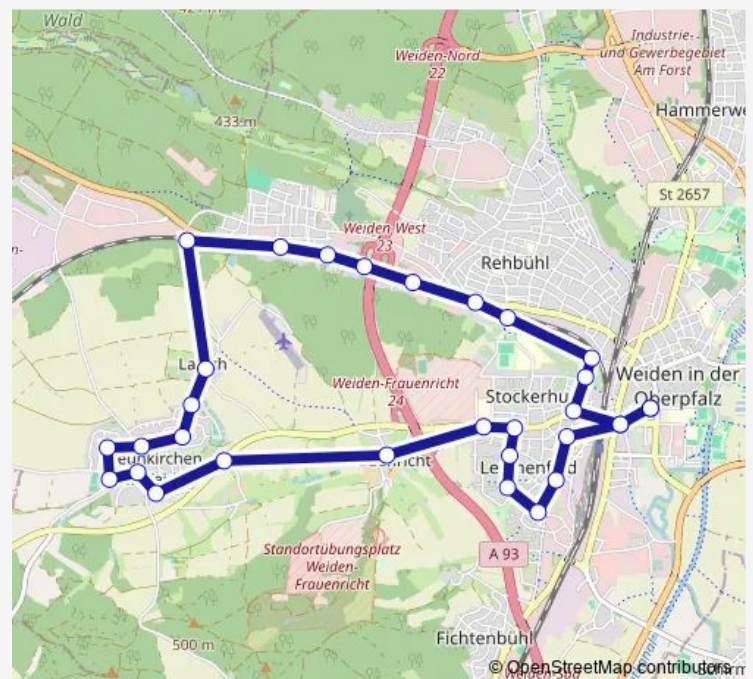

Bus 95

[Go to website](#)

Direction

Weiden Zob — Weiden Zob

31 stops

[Open route schedule](#)

Weiden Zob

Weiden, Weigelstraße

Neunkirchen Kummerthof

Neunkirchen Pfarrackerstraße

Halmesricht Halmesricht, Abzw.

Route schedule

Weiden Zob — Weiden Zob

Monday 18:47-20:20

Tuesday 18:47-20:20

Wednesday 18:47-20:20

Thursday 18:47-20:20

Friday 18:47-20:20

Saturday 06:10-18:20

Sunday 11:40-18:20

Route info

Direction: Weiden Zob

Stops: 31

Trip Duration: 0 hour 32 min

95

BusMaps

Frauenricht Frauenricht

Weiden Kaserne

Weiden Stockerhutweg

Weiden Berliner Straße

Weiden Westfalenstraße

Weiden Berliner-/Leimbergerstr.