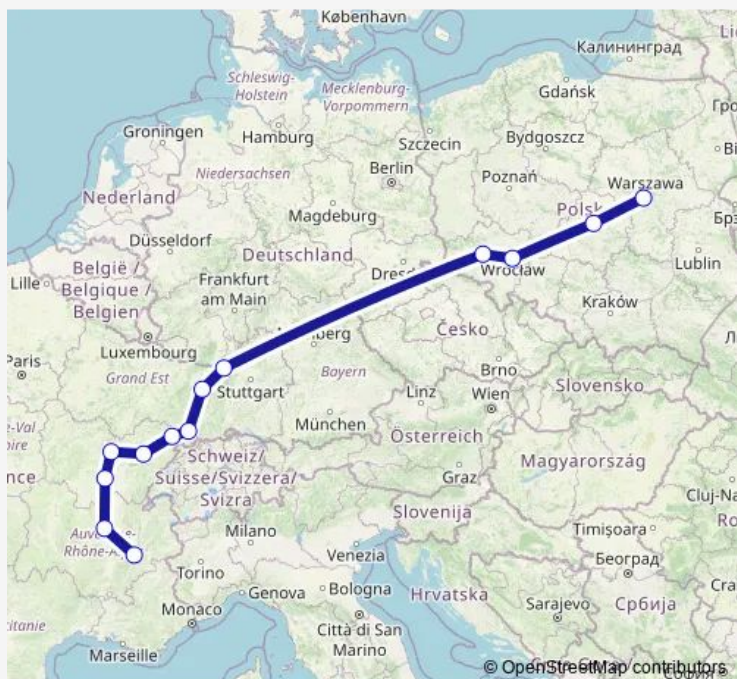

Wrocław

Lodz, Lodz Sienkiewiczza

Warszawa

Route schedule

Grenoble — Warszawa

Monday —

Tuesday —

Wednesday —

Thursday —

Friday —

Saturday 11:00

Sunday —

Route info

Direction: Grenoble

Stops: 13

Trip Duration: 27 hour 30 min

95 — 95: St-Etienne - Warszawa

Direction

Warszawa — Grenoble

16 stops

[Open route schedule](#)

Warszawa

Lodz, Lodz Sienkiewicza

Sieradz

Oleśnica

Wrocław

Legnica (Sta. Orlen)

Olszyna (Sta. Orlen)

Karlsruhe

Strasbourg

Mulhouse

Belfort