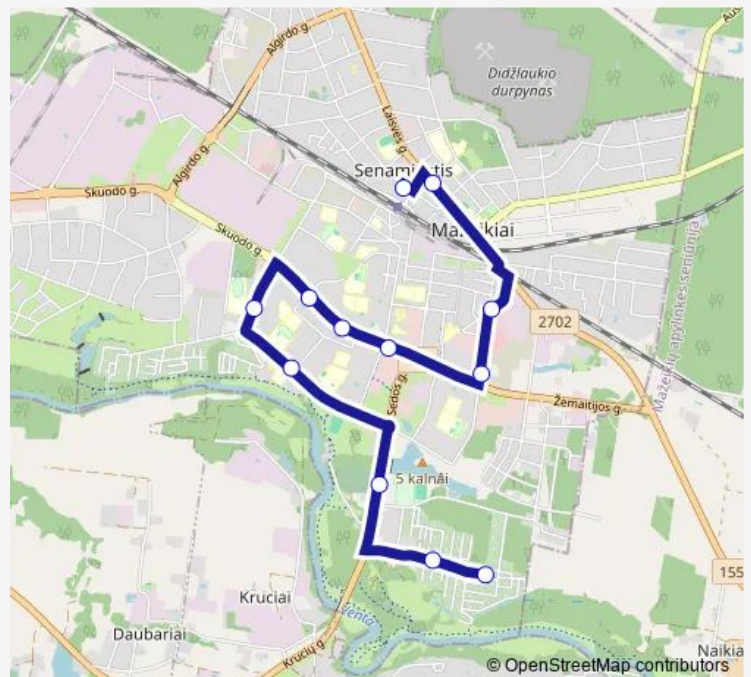

Profesinė mokykla

Sodų gatvė

Draugystės gatvė

Prekybos centras Iki

Daušos

Turgus

P.n. Durbė

Mažeikių autobusų stotis

Route schedule

K.s.Rasa — Mažeikių autobusų stotis

Monday 09:55-17:15

Tuesday 09:55-17:15

Wednesday 09:55-17:15

Thursday 09:55-17:15

Friday 09:55-17:15

Saturday 09:55-17:15

Sunday 09:55-17:15

Route info

Direction: K.s.Rasa

Stops: 12

Trip Duration: 0 hour 25 min

■ 95 — Mažeikiai- S.B. Rasa

BusMaps

Direction

Mažeikių autobusų stotis — K.s.Rasa

12 stops

[Open route schedule](#)

Mažeikių autobusų stotis

P.n. Durbė

Turgus

Žemaitijos

Prekybos centras Iki