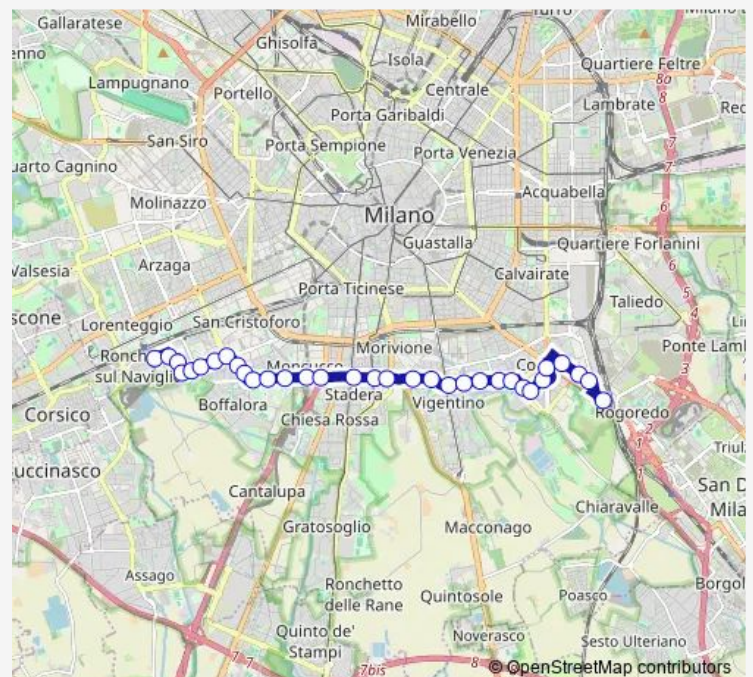

via antonini via verro

p.za chiaradia

via ripamonti via quaranta

Route schedule

martinelli — rogoredo m3

Monday

—

Tuesday

—

Sunday

—

Route info

Direction: martinelli

Stops: 36

Trip Duration: 0 hour 52 min

95 — rogoredo fs m3 - s. cristoforo m4

via quaranta via gargano

via quaranta via d'agate

via d'agate via cassano d'adda

via d'agate p.za angilberto ii

via ravenna via pomposa

via cinquecento via ravenna

via ravenna via barabino

via ravenna v.le omero

v.le omero via barabino

p.le gabriele rosa

v.le martini

via boncompagni via avezzana

porto di mare m3

via boncompagni via pallia

rogoredo m3

Direction