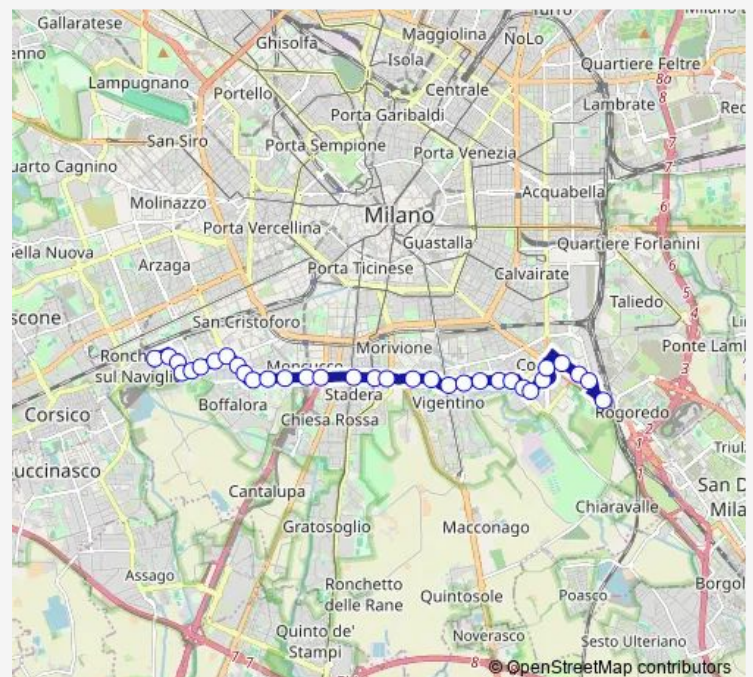

via antonini via verro

p.za chiaradia

via ripamonti via quaranta

Route schedule

martinelli — rogoredo m3

Monday 05:04-16:23

Tuesday 05:04-16:25

Wednesday —

Thursday —

Friday —

Saturday —

Sunday —

Route info

Direction: martinelli

Stops: 36

Trip Duration: 0 hour 41 min

95 — rogoredo fs m3 - s. cristoforo m4

via quaranta via gargano

via quaranta via d'agrate

via d'agrate via cassano d'adda

via d'agrate p.za angilberto ii

via ravenna via pomposa

via cinquecento via ravenna

via ravenna via barabino

Direction

rogoredo m3 — martinelli

35 stops

[Open route schedule](#)

rogoredo m3

via cassinis via pallia

porto di mare m3

via marochetti via avezzana