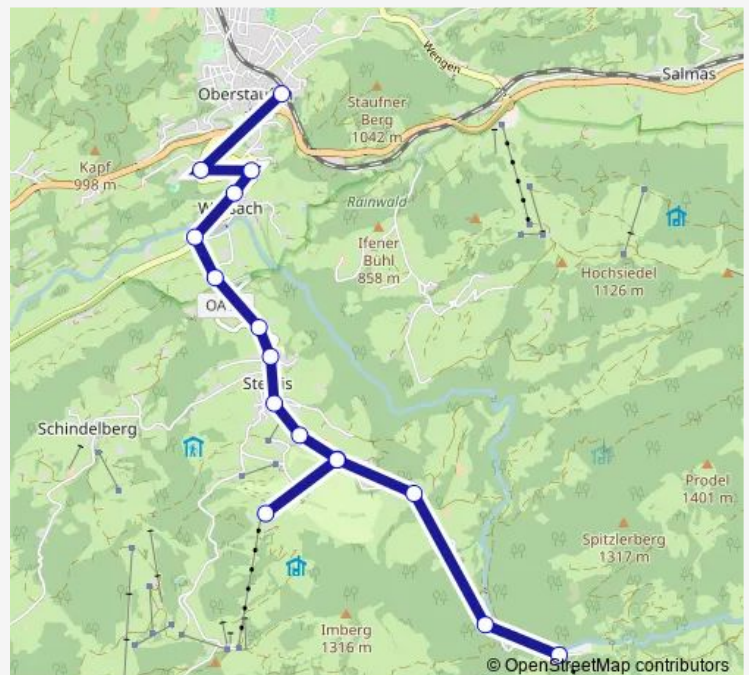

Weißsach, Weißsachbrücke

Höfen

Steibis, Oberhöfen

Steibis, Schwedenkreuz

Steibis, Ortsmitte

Schindelberg, Ort

Route schedule

Oberstaufen — Schindelberg, Ort

Monday	07:20
Tuesday	07:20
Wednesday	07:20
Thursday	07:20
Friday	07:20
Saturday	07:20
Sunday	07:20

Route info

Direction: Oberstaufen

Stops: 10

Trip Duration: 0 hour 12 min

Direction

Hochgratbahn — Oberstaufen

16 stops

[Open route schedule](#)

Hochgratbahn

Lanzenbach

Steibis, Am Giebel

Steibis, Abzw. Hößl

Steibis, Imbergbahn

Steibis, Abzw. Hößl

Thursday 07:20-21:35

Friday 07:20-21:35

Saturday 07:20-21:35

Sunday 07:20-18:25

Route info

Direction: Oberstaufen

Stops: 16

Trip Duration: 0 hour 20 min