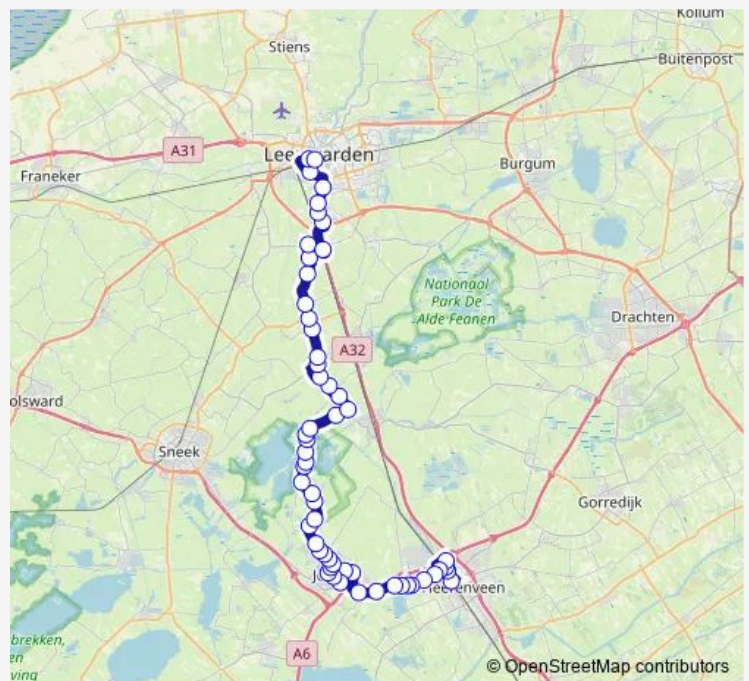

Bus 95 Heerenveen - Joure - Jirnsum - Leeuwarden

[Go to website](#)

Direction

Leeuwarden, Busstation (Perron B) — Heerenveen, Busstation (Uitstaphalte)

56 stops

[Open route schedule](#)

Leeuwarden, Busstation (Perron B)

Jirnsum, Wjitteringswei

Akkrum, Oudeschouw

Akkrum, Meskenwier

Akkrum, Slachtegat

Route schedule

Leeuwarden, Busstation (Perron B) — Heerenveen, Busstation (Uitstaphalte)

Monday	05:59-22:17
Tuesday	05:59-22:17
Wednesday	05:59-22:17
Thursday	05:59-22:17
Friday	05:59-22:17
Saturday	08:18-21:18
Sunday	—

Route info

Direction: Leeuwarden, Busstation (Perron B)

Stops: 56

Trip Duration: 1 hour 16 min

95 — Heerenveen - Joure - Jirnsum - Leeuwarden

Terherne, Jachthaven

Terherne, Koailân

Terherne, Gravinnewei

Terherne, Sâltpoel

Terkaple, Hearresyl

Terkaple, Hoek Terkaple

Goingarijp, Goingarijp

Terkaple, Terkaple

Akmarijp, Akmarijp

Akmarijp, Langedyk

Broek, Broek Noord