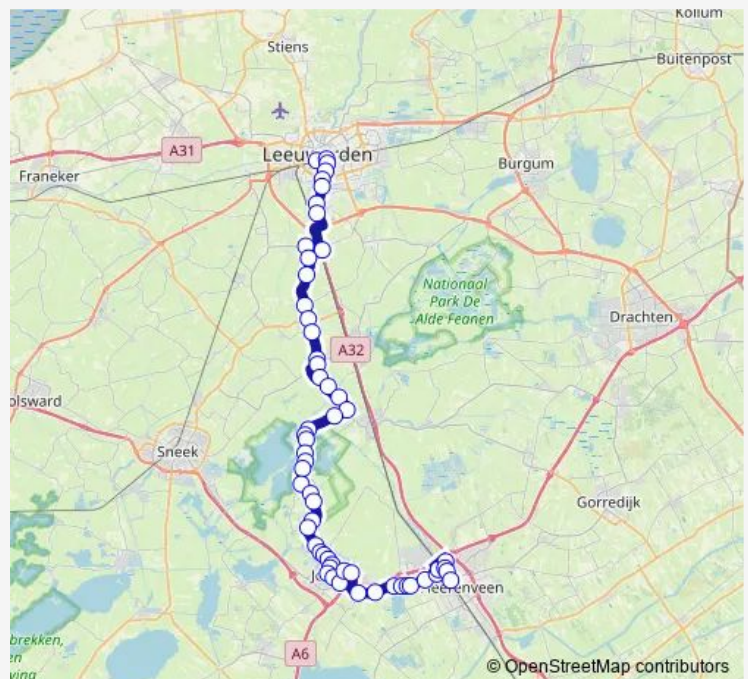

### Route schedule

Leeuwarden, Busstation (Perron B) — Heerenveen, Busstation (Uitstaphalte)

Monday	05:40-19:20
Tuesday	05:40-19:20
Wednesday	05:40-19:20
Thursday	05:40-19:20
Friday	05:40-19:20
Saturday	09:20-17:20
Sunday	—

### Route info

Direction: Leeuwarden, Busstation (Perron B)

Stops: 56

Trip Duration: 1 hour 20 min

95 — Heerenveen - Joure - Jirnsom - Leeuwarden

Terherne, Jachthaven

Terherne, Koailân

Terherne, Gravinnewei