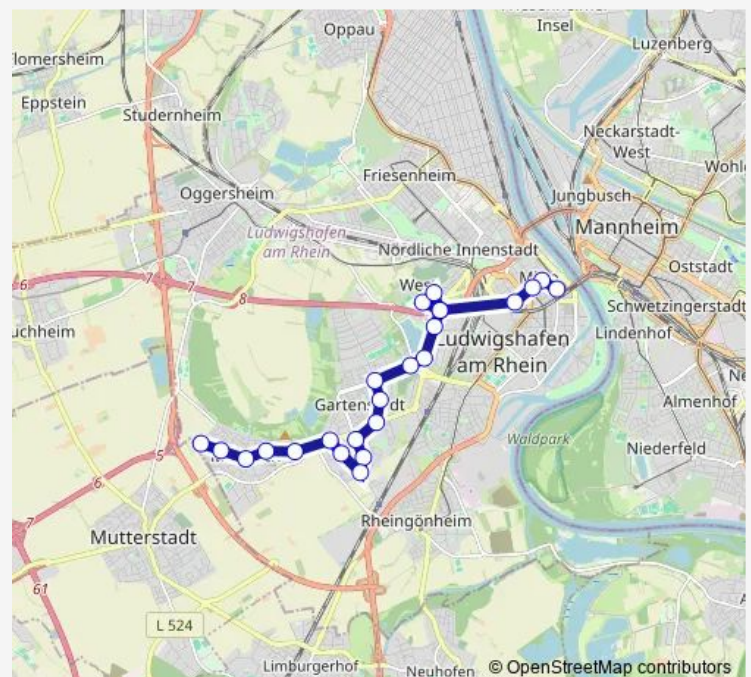

Mundenheim Friedhof

Hochfeldstraße

Volkshaus

Marienkrankenhaus

Kärntner Straße

Pommernstraße

Schlesierstraße

Von-Kieffer-Straße

Maudacher Bruch

Maudach Ortseingang

Maudacher Schloss

Route schedule

Berliner Platz, Bf LU Mitte — Maudach

Monday	21:00-00:30 ⁺¹
Tuesday	21:00-00:30 ⁺¹
Wednesday	21:00-00:30 ⁺¹
Thursday	21:00-00:30 ⁺¹
Friday	21:00-02:30 ⁺¹
Saturday	03:30-02:30 ⁺¹
Sunday	03:30-00:30 ⁺¹

Route info

Direction: Berliner Platz, Bf LU Mitte

Stops: 24

Trip Duration: 0 hour 27 min

95 — Berliner Platz, Bf LU Mitte - Maudach

BusMaps

Maudach Ortsmitte

Krappstraße

Maudacher Schloss

Maudach Ortseingang

Maudacher Bruch

Von-Kieffer-Straße

Schlesierstraße

Pommernstraße

Kärntner Straße

Marienkrankenhaus