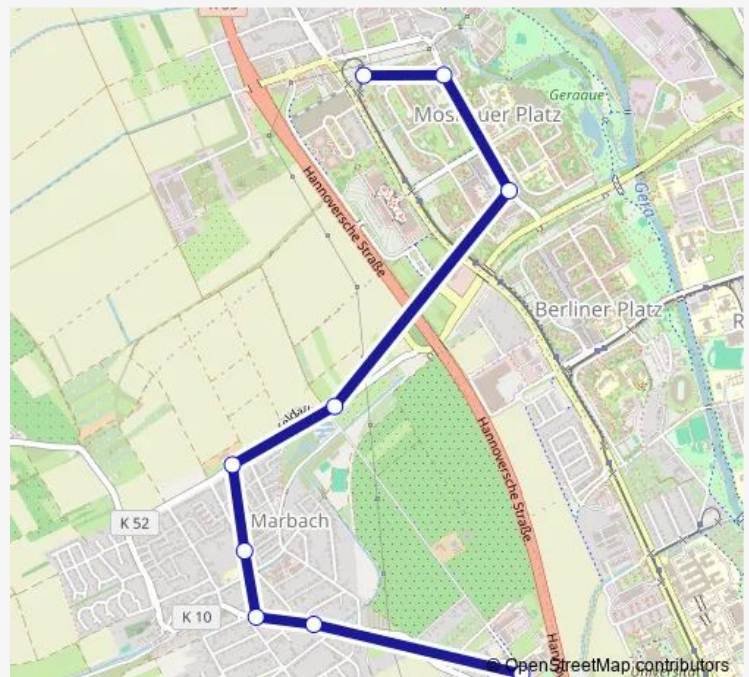

### Direction

Erfurt, Europaplatz — Erfurt, Gefahrenschutzzentrum

9 stops

[Open route schedule](#)

Erfurt, Europaplatz

Erfurt, Bukarester Straße

Erfurt, Moskauer Platz

Erfurt, Bodenfeldallee

Erfurt, Zum Weiher

Erfurt, Meuselwitzer Straße

Erfurt, Marbach

Erfurt, Rochlitzer Straße

Erfurt, Gefahrenschutzzentrum

### Route schedule

Erfurt, Europaplatz — Erfurt, Gefahrenschutzzentrum

Monday 05:54-17:44

Tuesday 05:54-17:44

Wednesday 05:54-17:44

Thursday 05:54-17:44

Friday 05:54-17:44

Saturday —

### Route info

Direction: Erfurt, Europaplatz

Stops: 9

Trip Duration: 0 hour 14 min